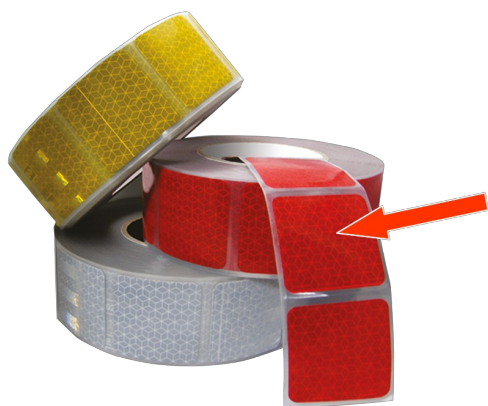

BANDES RÉFLÉCHISSANTES

70901-RO

Bandes réfléchissantes segmentées pour baches |
rouge

EAN: 5414184011663

Caractéristiques

Couleur	Rouge	Poids (kg)	1,2 Kg
Dimensions	50 mm x 50 mm	Spécifiquement adapté pour	Baches
Homologation	EEC UN104 EEC 48	À commander par	1