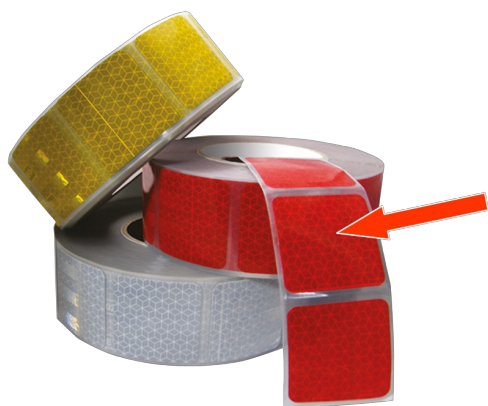

# BANDES RÉFLÉCHISSANTES

70901-RO

Bandes réfléchissantes segmentées pour baches |  
rouge

EAN: 5414184011663

## Caractéristiques

Couleur	Rouge	Poids (kg)	1,2 Kg
Dimensions	50 mm x 50 m	Spécifiquement adapté pour	Baches
Homologation	EEC UN104 EEC 48	À commander par	1