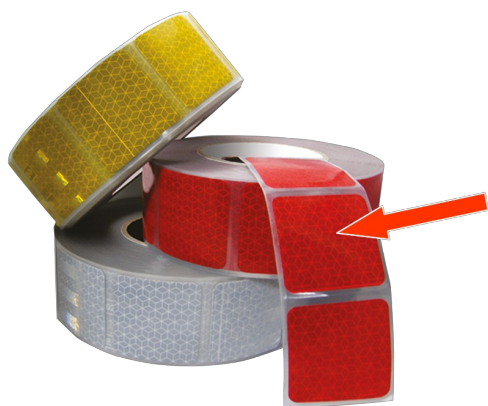

BANDES RÉFLÉCHISSANTES

70901-RO

Bandes réfléchissantes segmentées pour baches |
rouge

EAN: 5414184011663

Caractéristiques

Couleur	Rouge	Poids (kg)	1,2 Kg
Dimensions	50 mm x 50 m	Spécifiquement adapté pour	Baches
Homologation	EEC UN104 EEC 48	À commander par	1