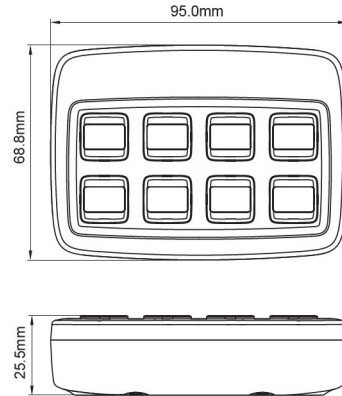

# SYSTÈMES DE COMMANDES

TRAFLEDCONTR.  
REVI

Boîtier de commande | Trafled | Legion | Universel |  
12/24V

EAN: 5414184001145

## Caractéristiques

Bon à savoir	Boîtier universel	Montage	Montage en surface
Dimensions	95 mm x 69 mm x 25,5 mm	Nombre de touches	8 touches
EMC	EMC R10	Poids (kg)	0,37 Kg
EMC R10	Oui	Spécifications	3 x 0,2A - 4 x 0,1A sorties
Livré avec	Kit complet	Tension	12V - 24V
Longueur cable (m)	1,2 m	Type	Boîtier de commande
Matériaux	Kunststof	À commander par	1