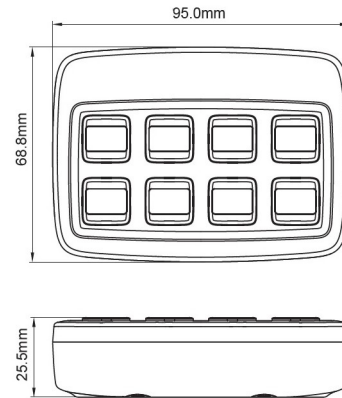

SYSTÈMES DE COMMANDES

TRAFLEDCONTR.
REVI

Boîtier de commande | Trafled | Legion | Universel |
12/24V

EAN: 5414184001145

Caractéristiques

Bon à savoir	Boîtier universel	Montage	Montage en surface
Dimensions	95 mm x 69 mm x 25,5 mm	Nombre de touches	8 touches
EMC	EMC R10	Poids (kg)	0,37 Kg
EMC R10	Oui	Spécifications	3 x 0,2A - 4 x 0,1A sorties
Livré avec	Kit complet	Tension	12V - 24V
Longueur cable (m)	1,2 m	Type	Boîtier de commande
Matériaux	Kunststof	À commander par	1