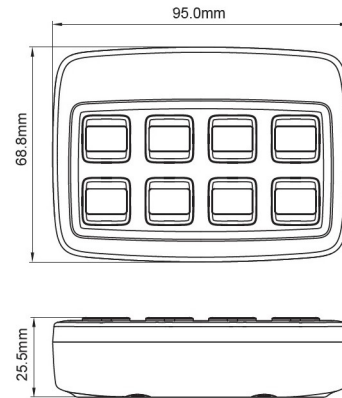

SYSTÈMES DE COMMANDES

TRAFLEDCONTR.
REVI

Boîtier de commande | Trafled | Legion | Universel |
12/24V

EAN: 5414184001145

Caractéristiques

Bon à savoir	Boîtier universel	Poids (kg)	0,37 Kg
Dimensions	95 mm x 69 mm x 25,5 mm	Spécifications	3 x 0,2A - 4 x 0,1A sorties
EMC	EMC R10	Tension	12V - 24V
EMC R10	Oui	Type	Boîtier de commande
Livré avec	Kit complet	À commander par	1
Longueur cable (m)	1,2 m		
Montage	Montage en surface		
Nombre de touches	8 touches		