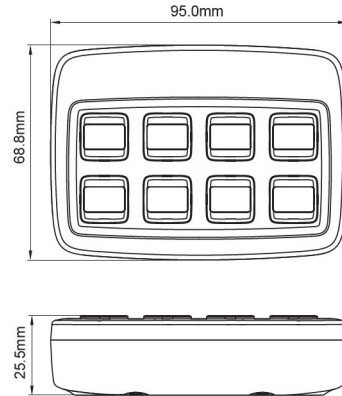

# SYSTÈMES DE COMMANDES

TRAFLEDCONTR.  
REVI

Boîtier de commande | Trafled | Legion | Universel |  
12/24V

EAN: 5414184001145

## Caractéristiques

Bon à savoir	Boîtier universel	Poids (kg)	0,37 Kg
Dimensions	95 mm x 69 mm x 25,5 mm	Spécifications	3 x 0,2A - 4 x 0,1A sorties
EMC	EMC R10	Tension	12V - 24V
EMC R10	Oui	Type	Boîtier de commande
Livré avec	Kit complet	À commander par	1
Longueur cable (m)	1,2 m		
Montage	Montage en surface		
Nombre de touches	8 touches		