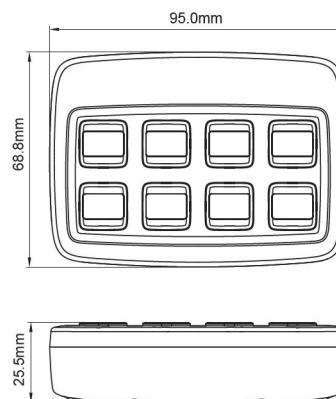

SYSTÈMES DE COMMANDES, SIRÈNES

TRAFLEDCONTR.
REVI

Boîtier de commande | Trafled | Legion | Universel |
12/24V

EAN: 5414184001145

Caractéristiques

Bon à savoir	Boîtier universel
Dimensions	95 mm x 69 mm x 25,5 mm
EMC	EMC R10
EMC R10	Oui
Livré avec	Kit complet
Longueur cable (m)	1,2 m
Montage	Montage en surface
Nombre de touches	8 touches

Poids (kg)	0,37 Kg
Spécifications	3 x 0,2A - 4 x 0,1A sorties
Tension	12V - 24V
Type	Boîtier de commande
À commander par	1