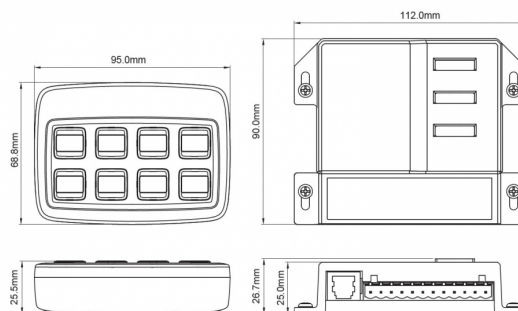

TRAFLEDCONTR
2.REV1

Boîtier de commande + relais | Trafled | Legion |
Universel | 12/24V

EAN: 5414184001152

Caractéristiques

Bon à savoir	Boîtier universel
Dimensions	95 mm x 69 mm x 25,5 mm
EMC	EMC R10
EMC R10	Oui
Livré avec	Kit complet
Longueur cable (m)	4 m
Montage	Montage en surface
Nombre de touches	8 touches

Poids (kg)	0,65 Kg
Spécifications	5 x 0,2A - 3 x 10A sorties
Tension	12V - 24V
Type	Boîtier de commande
À commander par	1

Good to know

7 boutons de commande/1 bouton marche/arrêt