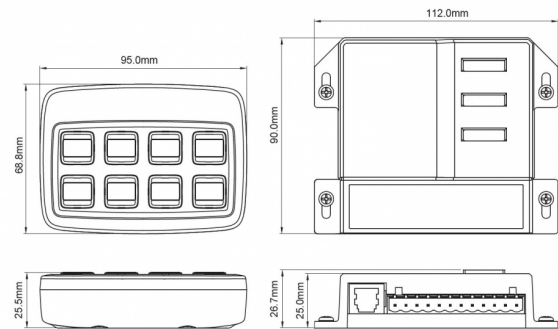

## Caractéristiques

Bon à savoir	Boîtier universel	Montage	Montage en surface
Dimensions	95 mm x 69 mm x 25,5 mm	Nombre de touches	8 touches
EMC	EMC R10	Poids (kg)	0,65 Kg
EMC R10	Oui	Spécifications	5 x 0,2A - 3 x 10A sorties
Livré avec	Kit complet	Tension	12V - 24V
Longueur cable (m)	4 m	Type	Boîtier de commande
Matériaux	Kunststof	À commander par	1