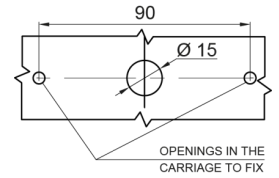

## Caractéristiques

Couleur	Rouge	Homologation	ECE R3+R7
Couleur lentille	Rouge	Livré avec	Support séparé
Côté montage	Arrière	Montage	Montage en surface/support
Degrée-IP	IP66+IP68	Poids (kg)	0,107 Kg
Dimensions	114 mm x 50,5 (75,5) mm x 23 mm	Raccordement	Câble fin ouvert
EMC	EMC R10	Source lumineuse	LED Neon
EMC R10	Oui	Température d'opération	-30°C / +65°C
Emballage	Emballage POS	Tension	12V - 24V
Fonctions	Feu de gabarit arrière	À commander par	1