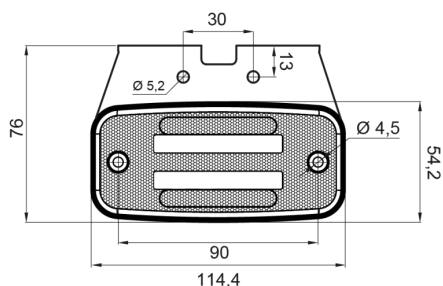

FEUX D'ENCOMBREMENT

326-DV-RO

Feu d'encombrement LED | 12-24V | rouge

EAN: 5414184001329

Caractéristiques

Couleur	Rouge
Couleur lentille	Rouge
Côté montage	Arrière
Degrée-IP	IP66+IP68
Dimensions	114 mm x 50,5 (75,5) mm x 23 mm
EMC	EMC R10
EMC R10	Oui
Emballage	Emballage POS
Fonctions	Feu de gabarit arrière

Homologation	ECE R3+R7
Livré avec	Support séparé
Montage	Montage en surface/support
Poids (kg)	0,107 Kg
Raccordement	Câble fin ouvert
Source lumineuse	LED Neon
Température d'opération	-30°C / +65°C
Tension	12V - 24V
À commander par	1

Good to know

Fils de connexion étamés selon un processus 'water block' spécial