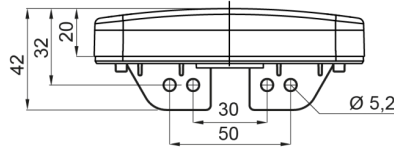

## Caractéristiques

Couleur	Rouge	Homologation	ECE R3+R7
Couleur lentille	Rouge	Livré avec	Support séparé
Côté montage	Arrière	Montage	Montage en surface/support
Degrée-IP	IP66+IP68	Poids (kg)	0,107 Kg
Dimensions	114 mm x 50,5 (75,5) mm x 23 mm	Raccordement	Câble fin ouvert
EMC	EMC R10	Source lumineuse	LED Neon
EMC R10	Oui	Température d'opération	-30°C / +65°C
Emballage	Emballage POS	Tension	12V - 24V
Fonctions	Feu de gabarit arrière	À commander par	1