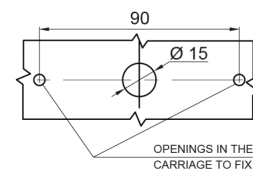

FEUX D'ENCOMBREMENT

326-DV-RO

Feu d'encombrement LED | 12-24V | rouge

EAN: 5414184001329

Caractéristiques

Couleur	Rouge
Couleur lentille	Rouge
Côté montage	Arrière
Degrée-IP	IP66+IP68
Dimensions	114 mm x 50,5 (75,5) mm x 23 mm
EMC	EMC R10
EMC R10	Oui
Emballage	Emballage POS
Fonctions	Feu de gabarit arrière

Homologation	ECE R3+R7
Livré avec	Support séparé
Montage	Montage en surface/support
Poids (kg)	0,107 Kg
Raccordement	Câble fin ouvert
Source lumineuse	LED Neon
Température d'opération	-30°C / +65°C
Tension	12V - 24V
À commander par	1

Good to know

Fils de connexion étamés selon un processus 'water block' spécial