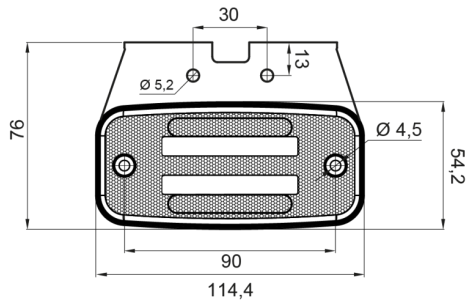

# FEUX D'ENCOMBREMENT

326-DV-RO

Feu d'encombrement LED | 12-24V | rouge

EAN: 5414184001329

## Caractéristiques

Couleur	Rouge	Homologation	ECE R3+R7
Couleur lentille	Rouge	Livré avec	Support séparé
Côté montage	Arrière	Montage	Montage en surface/support
Degrée-IP	IP66+IP68	Poids (kg)	0,107 Kg
Dimensions	114 mm x 50,5 (75,5) mm x 23 mm	Raccordement	Câble fin ouvert
EMC	EMC R10	Source lumineuse	LED Neon
EMC R10	Oui	Température d'opération	-30°C / +65°C
Emballage	Emballage POS	Tension	12V - 24V
Fonctions	Feu de gabarit arrière	À commander par	1