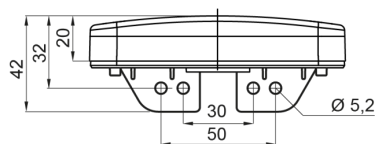

FEUX D'ENCOMBREMENT

326-DV-RO

Feu d'encombrement LED | 12-24V | rouge

EAN: 5414184001329

Caractéristiques

Couleur	Rouge
Couleur lentille	Rouge
Côté montage	Arrière
Degrée-IP	IP66+IP68
Dimensions	114 mm x 50,5 (75,5) mm x 23 mm
EMC	EMC R10
EMC R10	Oui
Emballage	Emballage POS
Fonctions	Feu de gabarit arrière

Homologation	ECE R3+R7
Livré avec	Support séparé
Montage	Montage en surface/support
Poids (kg)	0,107 Kg
Raccordement	Câble fin ouvert
Source lumineuse	LED Neon
Température d'opération	-30°C / +65°C
Tension	12V - 24V
À commander par	1