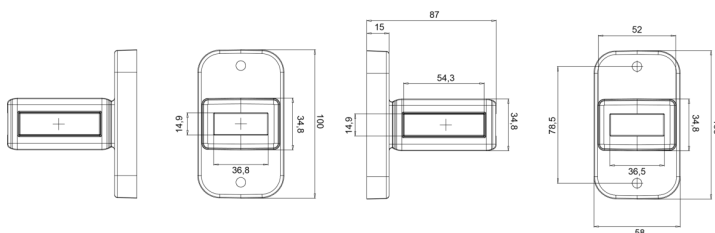

FEUX D'ENCOMBREMENT

386-DV

Feu d'encombrement LED | gauche+droite | 12-24V | rouge/orange/blanc

EAN: 5414184001923

Caractéristiques

Couleur	Orange/rouge/blanc	Montage	Montage en surface
Couleur lentille	Orange/rouge/blanc	Poids (kg)	0,19 Kg
Côté montage	Gauche & droite	Raccordement	Câble fin ouvert
Degré-IP	IP66+IP68	Source lumineuse	LED
Dimensions	87 mm x 100 mm x 52 mm	Température d'opération	-30°C / +65°C
EMC	EMC R10	Tension	12V - 24V
EMC R10	Oui	À commander par	1
Emballage	Emballage POS		
Fonctions	Feu de gabarit 3 fonctions		
Homologation	ECE R91+R7		