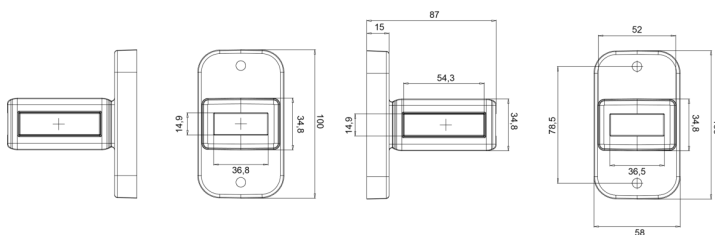

FEUX D'ENCOMBREMENT

386-DV

Feu d'encombrement LED | gauche+droite | 12-24V | rouge/orange/blanc

EAN: 5414184001923

Caractéristiques

Couleur	Orange/rouge/blanc	Montage	Montage en surface
Couleur lentille	Orange/rouge/blanc	Poids (kg)	0,19 Kg
Côté montage	Gauche & droite	Raccordement	Câble fin ouvert
Degré-IP	IP66+IP68	Source lumineuse	LED
Dimensions	87 mm x 100 mm x 52 mm	Température d'opération	-30°C / +65°C
EMC	EMC R10	Tension	12V - 24V
EMC R10	Oui	À commander par	1
Emballage	Emballage POS		
Fonctions	Feu de gabarit 3 fonctions		
Homologation	ECE R91+R7		