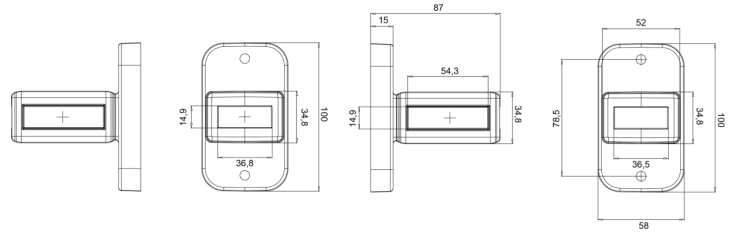

# FEUX D'ENCOMBREMENT

386-DV

Feu d'encombrement LED | gauche+droite | 12-24V | rouge/orange/blanc

EAN: 5414184001923

## Caractéristiques

Couleur	Orange/rouge/blanc	Montage	Montage en surface
Couleur lentille	Orange/rouge/blanc	Poids (kg)	0,19 Kg
Côté montage	Gauche & droite	Raccordement	Câble fin ouvert
Degré-IP	IP66+IP68	Source lumineuse	LED
Dimensions	87 mm x 100 mm x 52 mm	Température d'opération	-30°C / +65°C
EMC	EMC R10	Tension	12V - 24V
EMC R10	Oui	À commander par	1
Emballage	Emballage POS		
Fonctions	Feu de gabarit 3 fonctions		
Homologation	ECE R91+R7		