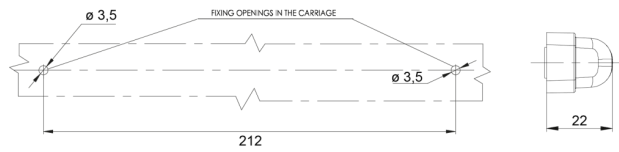

FEUX AVANT ET ARRIÈRE

34LED/4

Clignoteur LED | gauche+droite | 12-24V

EAN: 5414184001626

Caractéristiques

Caractéristiques	Fabriqué en polycarbonate, il est pratiquement incassable.	Longueur mm	237 mm
Couleur	Orange	Matériaux	Polycarbonate
Couleur lentille	Orange	Montage	Montage en surface
Côté montage	Arrière - Gauche & droite	Poids (kg)	0,09 Kg
Degrée-IP	IP66+IP68	Raccordement	Câble fin ouvert
EMC	EMC R10	Source lumineuse	LED
EMC R10	Oui	Spécifications	Fils de connexion étamés selon un processus 'water block' spécial
Emballage	Emballage POS	Temperature d'opération	-30°C / +65°C
Hauteur mm	20,5 mm	Tension	12V - 24V
Homologation	ECE R6	Type	Clignoteurs
Livré avec	Écrous de fixation et caoutchouc de montage	À commander par	1
Longueur cable (m)	0,50 m	Épaisseur mm	22 mm