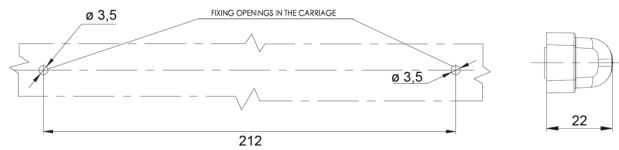

FEUX AVANT ET ARRIÈRE

34LED/4

Clignoteur LED | gauche+droite | 12-24V

EAN: 5414184001626

Caractéristiques

Caractéristiques	Fabriqué en polycarbonate, il est pratiquement incassable.	Longueur mm	237 mm
Couleur	Orange	Matériaux	Polycarbonate
Couleur lentille	Orange	Montage	Montage en surface
Côté montage	Arrière - Gauche & droite	Poids (kg)	0,09 Kg
Degrée-IP	IP66+IP68	Raccordement	Câble fin ouvert
EMC	EMC R10	Source lumineuse	LED
EMC R10	Oui	Spécifications	Fils de connexion étamés selon un processus 'water block' spécial
Emballage	Emballage POS	Temperature d'opération	-30°C / +65°C
Hauteur mm	20,5 mm	Tension	12V - 24V
Homologation	ECE R6	Type	Clignoteurs
Livré avec	Écrous de fixation et caoutchouc de montage	À commander par	1
Longueur cable (m)	0,50 m	Épaisseur mm	22 mm