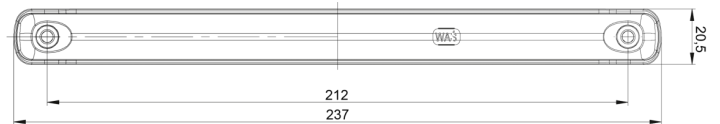

FEUX AVANT ET ARRIÈRE

34LED/4

Clignoteur LED | gauche+droite | 12-24V

EAN: 5414184001626

Caractéristiques

Caractéristiques	Fabriqué en polycarbonate, il est pratiquement incassable.	Longueur mm	237 mm
Couleur	Orange	Matériaux	Polycarbonate
Couleur lentille	Orange	Montage	Montage en surface
Côté montage	Arrière - Gauche & droite	Poids (kg)	0,09 Kg
Degrée-IP	IP66+IP68	Raccordement	Câble fin ouvert
EMC	EMC R10	Source lumineuse	LED
EMC R10	Oui	Spécifications	Fils de connexion étamés selon un processus 'water block' spécial
Emballage	Emballage POS	Temperature d'opération	-30°C / +65°C
Hauteur mm	20,5 mm	Tension	12V - 24V
Homologation	ECE R6	Type	Clignoteurs
Livré avec	Écrous de fixation et caoutchouc de montage	À commander par	1
Longueur cable (m)	0,50 m	Épaisseur mm	22 mm