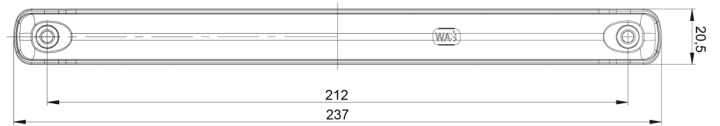

FEUX AVANT ET ARRIÈRE

34LED/4

Clignoteur LED | gauche+droite | 12-24V

EAN: 5414184001626

Caractéristiques

Caractéristiques	Fabriqué en polycarbonate, il est pratiquement incassable.	Longueur mm	237 mm
Couleur	Orange	Matériaux	Polycarbonate
Couleur lentille	Orange	Montage	Montage en surface
Côté montage	Arrière - Gauche & droite	Poids (kg)	0,09 Kg
Degrée-IP	IP66+IP68	Raccordement	Câble fin ouvert
EMC	EMC R10	Source lumineuse	LED
EMC R10	Oui	Spécifications	Fils de connexion étamés selon un processus 'water block' spécial
Emballage	Emballage POS	Temperature d'opération	-30°C / +65°C
Hauteur mm	20,5 mm	Tension	12V - 24V
Homologation	ECE R6	Type	Clignoteurs
Livré avec	Écrous de fixation et caoutchouc de montage	À commander par	1
Longueur cable (m)	0,50 m	Épaisseur mm	22 mm