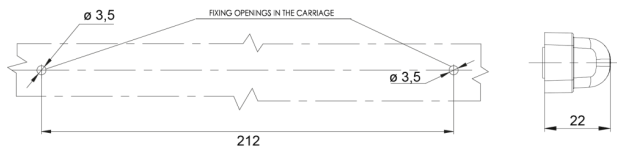

FEUX AVANT ET ARRIÈRE

34LED/4

Clignoteur LED | gauche+droite | 12-24V

EAN: 5414184001626

Caractéristiques

Caractéristiques	Fabriqué en polycarbonate, il est pratiquement incassable.	Longueur mm	237 mm
Couleur	Orange	Matériaux	Polycarbonate
Couleur lentille	Orange	Montage	Montage en surface
Côté montage	Arrière - Gauche & droite	Poids (kg)	0,09 Kg
Degrée-IP	IP66+IP68	Raccordement	Câble fin ouvert
EMC	EMC R10	Source lumineuse	LED
EMC R10	Oui	Spécifications	Fils de connexion étamés selon un processus 'water block' spécial
Emballage	Emballage POS	Temperature d'opération	-30°C / +65°C
Hauteur mm	20,5 mm	Tension	12V - 24V
Homologation	ECE R6	Type	Clignoteurs
Livré avec	Écrous de fixation et caoutchouc de montage	À commander par	1
Longueur cable (m)	0,50 m	Épaisseur mm	22 mm