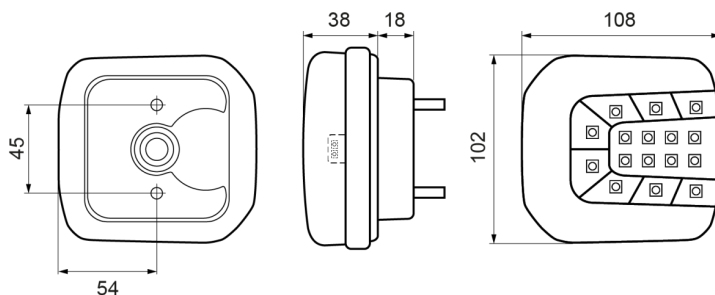

FEUX AVANT ET ARRIÈRE

37LED/1

Feu arrière LED | gauche+droite | éclairage de plaque | 12-24V

EAN: 5414184001893

Caractéristiques

Certification D	Oui	Homologation	ECE
Contient Clignoteur	Oui	Livré avec	Écrous de fixation
Contient Éclairage de plaque - dessous	Oui	Longueur câble (m)	2 m
Contient Éclairage de plaque - latéral	Oui	Montage	Montage en surface
Couleur	Orange/rouge	Poids (kg)	0,3 Kg
Couleur lentille	Orange/rouge	Position-Stop	Oui
Côté montage	Arrière - Gauche & droite	Raccordement	Câble fin ouvert
Degrée-IP	IP66+IP68	Source lumineuse	LED
Dimensions	102 mm x 108 mm x 56 mm	Température d'opération	-30°C / +65°C
EMC	EMC R10	Tension	12V - 24V
EMC R10	Oui	Type	Feux arrières
Emballage	Emballage POS	À commander par	1