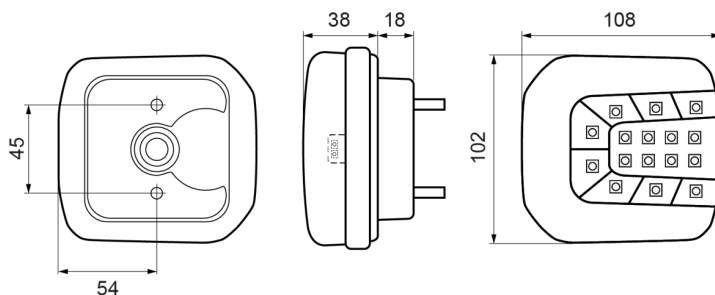

# FEUX AVANT ET ARRIÈRE

37LED/1

Feu arrière LED | gauche+droite | éclairage de plaque | 12-24V

EAN: 5414184001893

## Caractéristiques

Certification D	Oui	Homologation	ECE
Contient Clignoteur	Oui	Livré avec	Écrous de fixation
Contient Éclairage de plaque - dessous	Oui	Longueur câble (m)	2 m
Contient Éclairage de plaque - latéral	Oui	Montage	Montage en surface
Couleur	Orange/rouge	Poids (kg)	0,3 Kg
Couleur lentille	Orange/rouge	Position-Stop	Oui
Côté montage	Arrière - Gauche & droite	Raccordement	Câble fin ouvert
Degrée-IP	IP66+IP68	Source lumineuse	LED
Dimensions	102 mm x 108 mm x 56 mm	Température d'opération	-30°C / +65°C
EMC	EMC R10	Tension	12V - 24V
EMC R10	Oui	Type	Feux arrières
Emballage	Emballage POS	À commander par	1