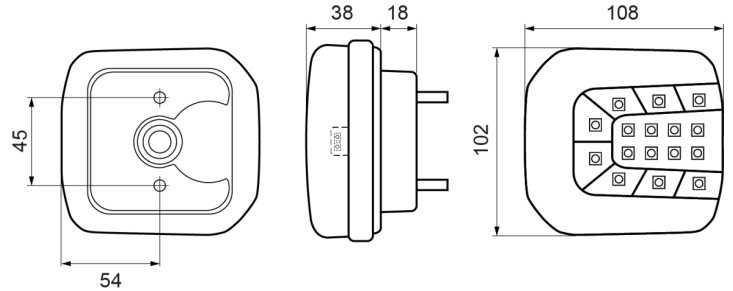

# FEUX AVANT ET ARRIÈRE

37LED/2

Feu arrière LED | gauche+droite | 12-24V

EAN: 5414184001909

## Caractéristiques

Certification D	Oui	Montage	Montage en surface
Contient Clignoteur	Oui	Poids (kg)	0,3 Kg
Couleur	Orange/rouge	Position-Stop	Oui
Couleur lentille	Orange/rouge	Raccordement	Câble fin ouvert
Côté montage	Arrière - Gauche & droite	Source lumineuse	LED
Degrée-IP	IP66+IP68	Temperature d'opération	-30°C / +65°C
Dimensions	102 mm x 108 mm x 56 mm	Tension	12V - 24V
EMC	EMC R10	Type	Feux arrières
EMC R10	Oui	À commander par	1
Homologation	ECE		
Livré avec	Écrous de fixation		
Longueur cable (m)	2 m		