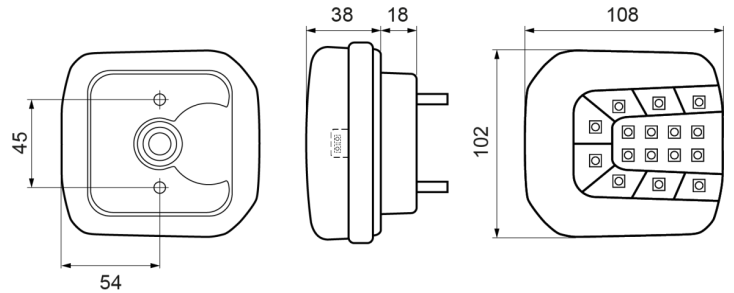

# FEUX AVANT ET ARRIÈRE

37LED/2

Feu arrière LED | gauche+droite | 12-24V

EAN: 5414184001909

## Caractéristiques

Certification D	Oui	Montage	Montage en surface
Contient Clignoteur	Oui	Poids (kg)	0,3 Kg
Couleur	Orange/rouge	Position-Stop	Oui
Couleur lentille	Orange/rouge	Raccordement	Câble fin ouvert
Côté montage	Arrière - Gauche & droite	Source lumineuse	LED
Degrée-IP	IP66+IP68	Température d'opération	-30°C / +65°C
Dimensions	102 mm x 108 mm x 56 mm	Tension	12V - 24V
EMC	EMC R10	Type	Feux arrières
EMC R10	Oui	À commander par	1
Homologation	ECE		
Livré avec	Écrous de fixation		
Longueur cable (m)	2 m		