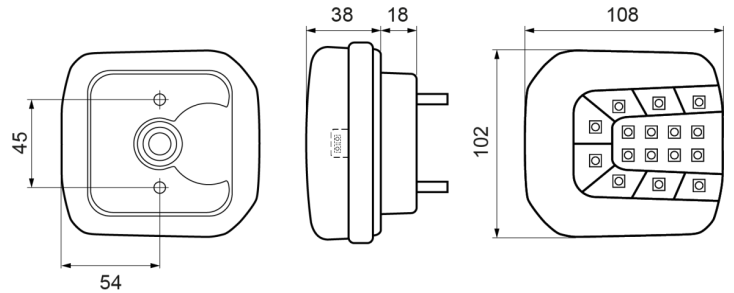

# FEUX AVANT ET ARRIÈRE

37LED/2

Feu arrière LED | gauche+droite | 12-24V

EAN: 5414184001909

## Caractéristiques

Certification D	Oui	Montage	Montage en surface
Contient Clignoteur	Oui	Poids (kg)	0,3 Kg
Couleur	Orange/rouge	Position-Stop	Oui
Couleur lentille	Orange/rouge	Raccordement	Câble fin ouvert
Côté montage	Arrière - Gauche & droite	Source lumineuse	LED
Degrée-IP	IP66+IP68	Temperature d'opération	-30°C / +65°C
Dimensions	102 mm x 108 mm x 56 mm	Tension	12V - 24V
EMC	EMC R10	Type	Feux arrières
EMC R10	Oui	À commander par	1
Homologation	ECE		
Livré avec	Écrous de fixation		
Longueur cable (m)	2 m		