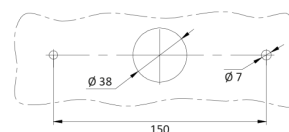

FEUX AVANT ET ARRIÈRE

1750/1

Feu arrière LED | gauche+droit | 12-24V

EAN: 5414184001008

Caractéristiques

| | |
|--|---------------------------|
| Contient Clignoteur dynamique | Oui |
| Contient Feu anti-brouillard | Oui |
| Contient pas de Catadioptré triangulaire | Oui |
| Couleur | Orange/rouge/blanc |
| Couleur lentille | Orange/rouge/blanc |
| Côté montage | Arrière - Gauche & droite |
| Degré-IP | IP66+IP68 |
| EMC | EMC R10 |
| EMC R10 | Oui |
| Emballage | Emballage POS |
| Hauteur mm | 104 mm |
| Homologation | ECE |
| Livré avec | Écrous de fixation |
| Longueur cable (m) | 2 m |

| | |
|-------------------------|--------------------|
| Longueur mm | 236 mm |
| Montage | Montage en surface |
| Poids (kg) | 0,7 Kg |
| Position-Stop | Oui |
| Raccordement | Câble fin ouvert |
| Source lumineuse | LED |
| Température d'opération | -30°C / +65°C |
| Tension | 12V - 24V |
| Type | Feux arrières |
| À commander par | 1 |
| Épaisseur mm | 40 mm |