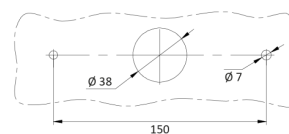

FEUX AVANT ET ARRIÈRE

1750/1

Feu arrière LED | gauche+droit | 12-24V

EAN: 5414184001008

Caractéristiques

| | | | |
|--|---------------------------|-------------------------|--------------------|
| Contient Clignoteur dynamique | Oui | Longueur mm | 236 mm |
| Contient Feu anti-brouillard | Oui | Montage | Montage en surface |
| Contient pas de Catadioptré triangulaire | Oui | Poids (kg) | 0,7 Kg |
| Couleur | Orange/rouge/blanc | Position-Stop | Oui |
| Couleur lentille | Orange/rouge/blanc | Raccordement | Câble fin ouvert |
| Côté montage | Arrière - Gauche & droite | Source lumineuse | LED |
| Degrée-IP | IP66+IP68 | Température d'opération | -30°C / +65°C |
| EMC | EMC R10 | Tension | 12V - 24V |
| EMC R10 | Oui | Type | Feux arrières |
| Emballage | Emballage POS | À commander par | 1 |
| Hauteur mm | 104 mm | Épaisseur mm | 40 mm |
| Homologation | ECE | | |
| Livré avec | Écrous de fixation | | |
| Longueur câble (m) | 2 m | | |