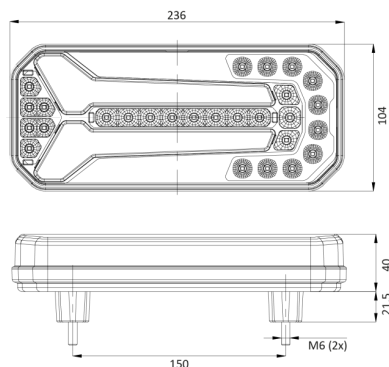

FEUX AVANT ET ARRIÈRE

1750/1

Feu arrière LED | gauche+droit | 12-24V

EAN: 5414184001008

Caractéristiques

| | |
|--|---------------------------|
| Contient Clignoteur dynamique | Oui |
| Contient Feu anti-brouillard | Oui |
| Contient pas de Catadioptré triangulaire | Oui |
| Couleur | Orange/rouge/blanc |
| Couleur lentille | Orange/rouge/blanc |
| Côté montage | Arrière - Gauche & droite |
| Degré-IP | IP66+IP68 |
| EMC | EMC R10 |
| EMC R10 | Oui |
| Emballage | Emballage POS |
| Hauteur mm | 104 mm |
| Homologation | ECE |
| Livré avec | Écrous de fixation |
| Longueur cable (m) | 2 m |

| | |
|-------------------------|--------------------|
| Longueur mm | 236 mm |
| Montage | Montage en surface |
| Poids (kg) | 0,7 Kg |
| Position-Stop | Oui |
| Raccordement | Câble fin ouvert |
| Source lumineuse | LED |
| Température d'opération | -30°C / +65°C |
| Tension | 12V - 24V |
| Type | Feux arrières |
| À commander par | 1 |
| Épaisseur mm | 40 mm |