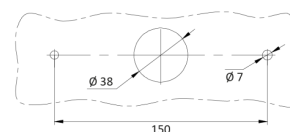

## Caractéristiques

Contient Clignoteur dynamique	Oui
Contient Feu anti-brouillard	Oui
Contient pas de Catadioptré triangulaire	Oui
Couleur	Orange/rouge/blanc
Couleur lentille	Orange/rouge/blanc
Côté montage	Arrière - Gauche & droite
Degrée-IP	IP66+IP68
EMC	EMC R10
EMC R10	Oui
Emballage	Emballage POS
Hauteur mm	104 mm
Homologation	ECE
Livré avec	Écrous de fixation
Longueur cable (m)	2 m

Longueur mm	236 mm
Montage	Montage en surface
Poids (kg)	0,7 Kg
Position-Stop	Oui
Raccordement	Câble fin ouvert
Source lumineuse	LED
Temperature d'opération	-30°C / +65°C
Tension	12V - 24V
Type	Feux arrières
À commander par	1
Épaisseur mm	40 mm