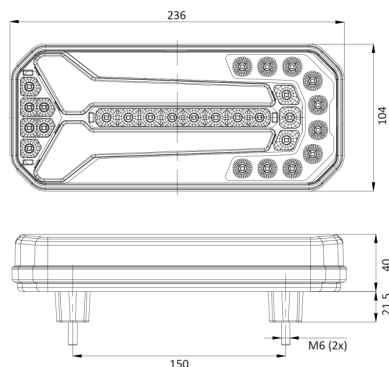

FEUX AVANT ET ARRIÈRE

1750/1

Feu arrière LED | gauche+droit | 12-24V

EAN: 5414184001008

Caractéristiques

| | | | |
|--|---------------------------|-------------------------|--------------------|
| Contient Clignoteur dynamique | Oui | Longueur mm | 236 mm |
| Contient Feu anti-brouillard | Oui | Montage | Montage en surface |
| Contient pas de Catadioptré triangulaire | Oui | Poids (kg) | 0,7 Kg |
| Couleur | Orange/rouge/blanc | Position-Stop | Oui |
| Couleur lentille | Orange/rouge/blanc | Raccordement | Câble fin ouvert |
| Côté montage | Arrière - Gauche & droite | Source lumineuse | LED |
| Degrée-IP | IP66+IP68 | Température d'opération | -30°C / +65°C |
| EMC | EMC R10 | Tension | 12V - 24V |
| EMC R10 | Oui | Type | Feux arrières |
| Emballage | Emballage POS | À commander par | 1 |
| Hauteur mm | 104 mm | Épaisseur mm | 40 mm |
| Homologation | ECE | | |
| Livré avec | Écrous de fixation | | |
| Longueur câble (m) | 2 m | | |