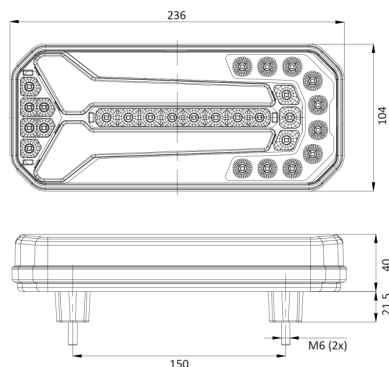

# FEUX AVANT ET ARRIÈRE

1750/1

Feu arrière LED | gauche+droit | 12-24V

EAN: 5414184001008

## Caractéristiques

Contient Clignoteur dynamique	Oui
Contient Feu anti-brouillard	Oui
Contient pas de Catadioptré triangulaire	Oui
Couleur	Orange/rouge/blanc
Couleur lentille	Orange/rouge/blanc
Côté montage	Arrière - Gauche & droite
Degrée-IP	IP66+IP68
EMC	EMC R10
EMC R10	Oui
Emballage	Emballage POS
Hauteur mm	104 mm
Homologation	ECE
Livré avec	Écrous de fixation
Longueur cable (m)	2 m

Longueur mm	236 mm
Montage	Montage en surface
Poids (kg)	0,7 Kg
Position-Stop	Oui
Raccordement	Câble fin ouvert
Source lumineuse	LED
Temperature d'opération	-30°C / +65°C
Tension	12V - 24V
Type	Feux arrières
À commander par	1
Épaisseur mm	40 mm