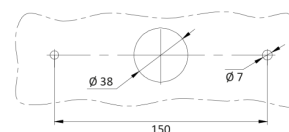

FEUX AVANT ET ARRIÈRE

1750/2

Feu arrière LED | gauche+droit | 12-24V

EAN: 5414184001015

Caractéristiques

Contient Clignoteur dynamique	Oui
Contient Feu de recul	Oui
Contient pas de Catadioptré triangulaire	Oui
Couleur	Orange/rouge/blanc
Couleur lentille	Orange/rouge/blanc
Côté montage	Arrière - Gauche & droite
Degrée-IP	IP66+IP68
EMC	EMC R10
EMC R10	Oui
Emballage	Emballage POS
Hauteur mm	104 mm
Homologation	ECE
Livré avec	Écrous de fixation
Longueur cable (m)	2 m

Longueur mm	236 mm
Montage	Montage en surface
Poids (kg)	0,7 Kg
Position-Stop	Oui
Raccordement	Câble fin ouvert
Source lumineuse	LED
Temperature d'opération	-30°C / +65°C
Tension	12V - 24V
Type	Feux arrières
À commander par	1
Épaisseur mm	40 mm