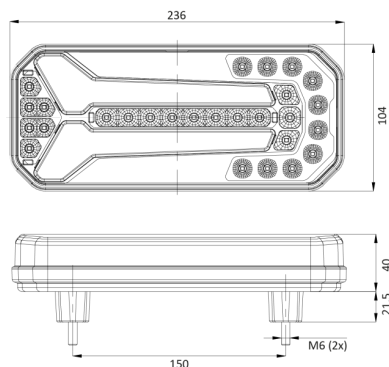

FEUX AVANT ET ARRIÈRE

1750/2

Feu arrière LED | gauche+droit | 12-24V

EAN: 5414184001015

Caractéristiques

Contient Clignoteur dynamique	Oui
Contient Feu de recul	Oui
Contient pas de Catadioptré triangulaire	Oui
Couleur	Orange/rouge/blanc
Couleur lentille	Orange/rouge/blanc
Côté montage	Arrière - Gauche & droite
Degrée-IP	IP66+IP68
EMC	EMC R10
EMC R10	Oui
Emballage	Emballage POS
Hauteur mm	104 mm
Homologation	ECE
Livré avec	Écrous de fixation
Longueur cable (m)	2 m

Longueur mm	236 mm
Montage	Montage en surface
Poids (kg)	0,7 Kg
Position-Stop	Oui
Raccordement	Câble fin ouvert
Source lumineuse	LED
Temperature d'opération	-30°C / +65°C
Tension	12V - 24V
Type	Feux arrières
À commander par	1
Épaisseur mm	40 mm