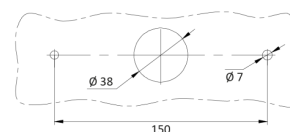

FEUX AVANT ET ARRIÈRE

1750/2

Feu arrière LED | gauche+droit | 12-24V

EAN: 5414184001015

Caractéristiques

Contient Clignoteur dynamique	Oui
Contient Feu de recul	Oui
Contient pas de Catadioptré triangulaire	Oui
Couleur	Orange/rouge/blanc
Couleur lentille	Orange/rouge/blanc
Côté montage	Arrière - Gauche & droite
Degrée-IP	IP66+IP68
EMC	EMC R10
EMC R10	Oui
Emballage	Emballage POS
Hauteur mm	104 mm
Homologation	ECE
Livré avec	Écrous de fixation
Longueur câble (m)	2 m

Longueur mm	236 mm
Montage	Montage en surface
Poids (kg)	0,7 Kg
Position-Stop	Oui
Raccordement	Câble fin ouvert
Source lumineuse	LED
Température d'opération	-30°C / +65°C
Tension	12V - 24V
Type	Feux arrières
À commander par	1
Épaisseur mm	40 mm