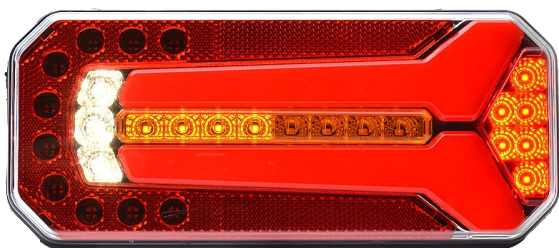

FEUX AVANT ET ARRIÈRE

1750/2

Feu arrière LED | gauche+droit | 12-24V

EAN: 5414184001015

Caractéristiques

Contient Clignoteur dynamique	Oui
Contient Feu de recul	Oui
Contient pas de Catadioptré triangulaire	Oui
Couleur	Orange/rouge/blanc
Couleur lentille	Orange/rouge/blanc
Côté montage	Arrière - Gauche & droite
Degrée-IP	IP66+IP68
EMC	EMC R10
EMC R10	Oui
Emballage	Emballage POS
Hauteur mm	104 mm
Homologation	ECE
Livré avec	Écrous de fixation
Longueur cable (m)	2 m

Longueur mm	236 mm
Montage	Montage en surface
Poids (kg)	0,7 Kg
Position-Stop	Oui
Raccordement	Câble fin ouvert
Source lumineuse	LED
Temperature d'opération	-30°C / +65°C
Tension	12V - 24V
Type	Feux arrières
À commander par	1
Épaisseur mm	40 mm