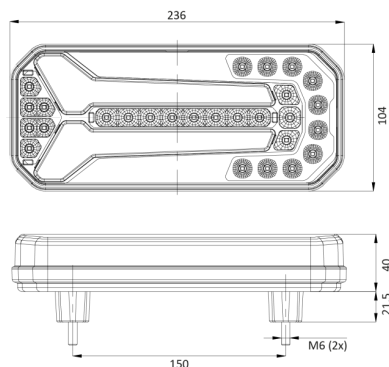

FEUX AVANT ET ARRIÈRE

1750/2

Feu arrière LED | gauche+droit | 12-24V

EAN: 5414184001015

Caractéristiques

Contient Clignoteur dynamique	Oui
Contient Feu de recul	Oui
Contient pas de Catadioptré triangulaire	Oui
Couleur	Orange/rouge/blanc
Couleur lentille	Orange/rouge/blanc
Côté montage	Arrière - Gauche & droite
Degrée-IP	IP66+IP68
EMC	EMC R10
EMC R10	Oui
Emballage	Emballage POS
Hauteur mm	104 mm
Homologation	ECE
Livré avec	Écrous de fixation
Longueur câble (m)	2 m

Longueur mm	236 mm
Montage	Montage en surface
Poids (kg)	0,7 Kg
Position-Stop	Oui
Raccordement	Câble fin ouvert
Source lumineuse	LED
Température d'opération	-30°C / +65°C
Tension	12V - 24V
Type	Feux arrières
À commander par	1
Épaisseur mm	40 mm