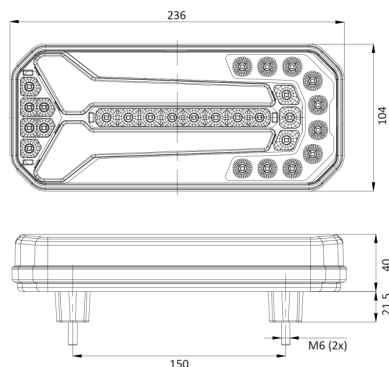

FEUX AVANT ET ARRIÈRE

1750/3

Feu arrière LED | gauche+droit | 12-24V

EAN: 5414184004542

Caractéristiques

Contient Clignoteur dynamique	Oui
Contient Feu anti-brouillard	Oui
Contient Feu de recul	Oui
Contient pas de Catadioptré triangulaire	Oui
Couleur	Orange/rouge/blanc
Couleur lentille	Orange/rouge/blanc
Côté montage	Arrière - Gauche & droite
Degrée-IP	IP66+IP68
Dimensions	236 mm x 104 mm x 40 mm
EMC	EMC R10
EMC R10	Oui
Emballage	Emballage POS
Homologation	ECE
Livré avec	Écrous de fixation

Longueur cable (m)	2 m
Montage	Montage en surface
Poids (kg)	0,7 Kg
Position-Stop	Oui
Raccordement	Câble fin ouvert
Source lumineuse	LED
Température d'opération	-30°C / +65°C
Tension	12V - 24V
Type	Feux arrières
À commander par	1
Épaisseur mm	40 mm