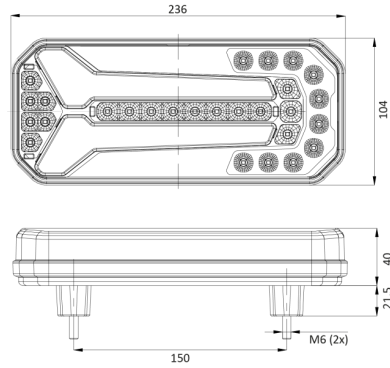

FEUX AVANT ET ARRIÈRE

1750/3

Feu arrière LED | gauche+droit | 12-24V

EAN: 5414184004542

Caractéristiques

Contient Clignoteur dynamique	Oui	Longueur cable (m)	2 m
Contient Feu anti-brouillard	Oui	Montage	Montage en surface
Contient Feu de recul	Oui	Poids (kg)	0,7 Kg
Contient pas de Catadioptré triangulaire	Oui	Position-Stop	Oui
Couleur	Orange/rouge/blanc	Raccordement	Câble fin ouvert
Couleur lentille	Orange/rouge/blanc	Source lumineuse	LED
Côté montage	Arrière - Gauche & droite	Température d'opération	-30°C / +65°C
Degrée-IP	IP66+IP68	Tension	12V - 24V
Dimensions	236 mm x 104 mm x 40 mm	Type	Feux arrières
EMC	EMC R10	À commander par	1
EMC R10	Oui	Épaisseur mm	40 mm
Emballage	Emballage POS		
Homologation	ECE		
Livré avec	Écrous de fixation		