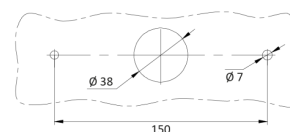

FEUX AVANT ET ARRIÈRE

1750/3

Feu arrière LED | gauche+droit | 12-24V

EAN: 5414184004542

Caractéristiques

Contient Clignoteur dynamique	Oui	Longueur cable (m)	2 m
Contient Feu anti-brouillard	Oui	Montage	Montage en surface
Contient Feu de recul	Oui	Poids (kg)	0,7 Kg
Contient pas de Catadioptré triangulaire	Oui	Position-Stop	Oui
Couleur	Orange/rouge/blanc	Raccordement	Câble fin ouvert
Couleur lentille	Orange/rouge/blanc	Source lumineuse	LED
Côté montage	Arrière - Gauche & droite	Température d'opération	-30°C / +65°C
Degrée-IP	IP66+IP68	Tension	12V - 24V
Dimensions	236 mm x 104 mm x 40 mm	Type	Feux arrières
EMC	EMC R10	À commander par	1
EMC R10	Oui	Épaisseur mm	40 mm
Emballage	Emballage POS		
Homologation	ECE		
Livré avec	Écrous de fixation		