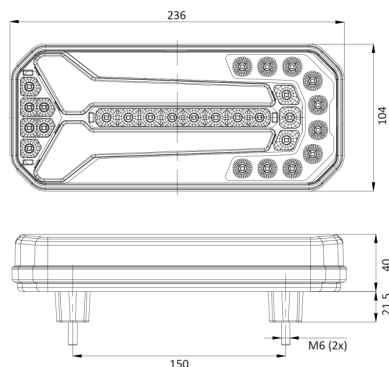

FEUX AVANT ET ARRIÈRE

1750/3

Feu arrière LED | gauche+droit | 12-24V

EAN: 5414184004542

Caractéristiques

Contient Clignoteur dynamique	Oui	Longueur cable (m)	2 m
Contient Feu anti-brouillard	Oui	Montage	Montage en surface
Contient Feu de recul	Oui	Poids (kg)	0,7 Kg
Contient pas de Catadioptré triangulaire	Oui	Position-Stop	Oui
Couleur	Orange/rouge/blanc	Raccordement	Câble fin ouvert
Couleur lentille	Orange/rouge/blanc	Source lumineuse	LED
Côté montage	Arrière - Gauche & droite	Température d'opération	-30°C / +65°C
Degrée-IP	IP66+IP68	Tension	12V - 24V
Dimensions	236 mm x 104 mm x 40 mm	Type	Feux arrières
EMC	EMC R10	À commander par	1
EMC R10	Oui	Épaisseur mm	40 mm
Emballage	Emballage POS		
Homologation	ECE		
Livré avec	Écrous de fixation		