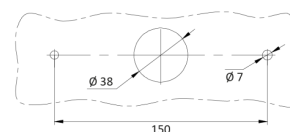

FEUX AVANT ET ARRIÈRE

1750/3

Feu arrière LED | gauche+droit | 12-24V

EAN: 5414184004542

Caractéristiques

Contient Clignoteur dynamique	Oui
Contient Feu anti-brouillard	Oui
Contient Feu de recul	Oui
Contient pas de Catadioptré triangulaire	Oui
Couleur	Orange/rouge/blanc
Couleur lentille	Orange/rouge/blanc
Côté montage	Arrière - Gauche & droite
Degrée-IP	IP66+IP68
Dimensions	236 mm x 104 mm x 40 mm
EMC	EMC R10
EMC R10	Oui
Emballage	Emballage POS
Homologation	ECE
Livré avec	Écrous de fixation

Longueur cable (m)	2 m
Montage	Montage en surface
Poids (kg)	0,7 Kg
Position-Stop	Oui
Raccordement	Câble fin ouvert
Source lumineuse	LED
Température d'opération	-30°C / +65°C
Tension	12V - 24V
Type	Feux arrières
À commander par	1
Épaisseur mm	40 mm