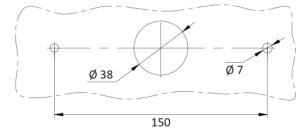

FEUX AVANT ET ARRIÈRE

1750/3

Feu arrière LED | gauche+droit | 12-24V

EAN: 5414184004542

Caractéristiques

Contient Clignoteur dynamique	Oui	Longueur cable (m)	2 m
Contient Feu anti-brouillard	Oui	Montage	Montage en surface
Contient Feu de recul	Oui	Poids (kg)	0,7 Kg
Contient pas de Catadioptré triangulaire	Oui	Position-Stop	Oui
Couleur	Orange/rouge/blanc	Raccordement	Câble fin ouvert
Couleur lentille	Orange/rouge/blanc	Source lumineuse	LED
Côté montage	Arrière - Gauche & droite	Température d'opération	-30°C / +65°C
Degrée-IP	IP66+IP68	Tension	12V - 24V
Dimensions	236 mm x 104 mm x 40 mm	Type	Feux arrières
EMC	EMC R10	À commander par	1
EMC R10	Oui	Épaisseur mm	40 mm
Emballage	Emballage POS		
Homologation	ECE		
Livré avec	Écrous de fixation		