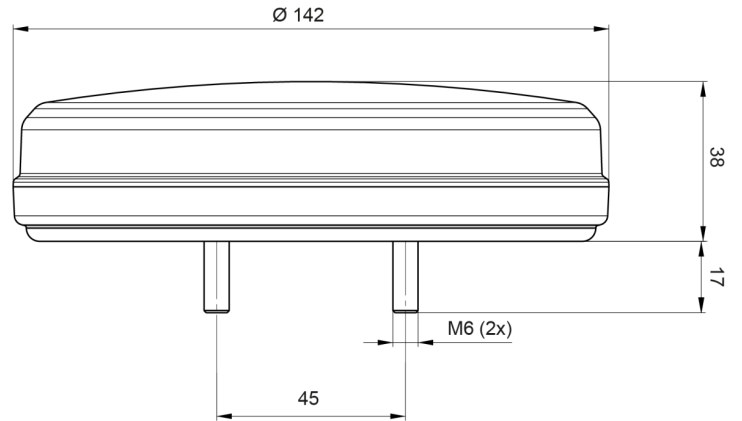

FEUX AVANT ET ARRIÈRE

1300

Feu arrière LED | gauche+droite | 12-24V

EAN: 5414184000933

Caractéristiques

Certification D	Oui	Longueur cable (m)	2 m
Contient Clignoteur dynamique	Oui	Montage	Montage en surface
Couleur	Orange/rouge	Poids (kg)	0,4 Kg
Couleur lentille	Orange/rouge	Position-Stop	Oui
Côté montage	Arrière - Gauche & droite	Raccordement	Câble fin ouvert
Degrée-IP	IP66+IP68	Source lumineuse	LED
Diamètre mm	142 mm	Température d'opération	-30°C / +65°C
EMC	EMC R10	Tension	12V - 24V
EMC R10	Oui	Type	Feux arrières
Emballage	Emballage POS	À commander par	1
Homologation	ECE	Épaisseur mm	38 mm
Livré avec	Écrous de fixation		