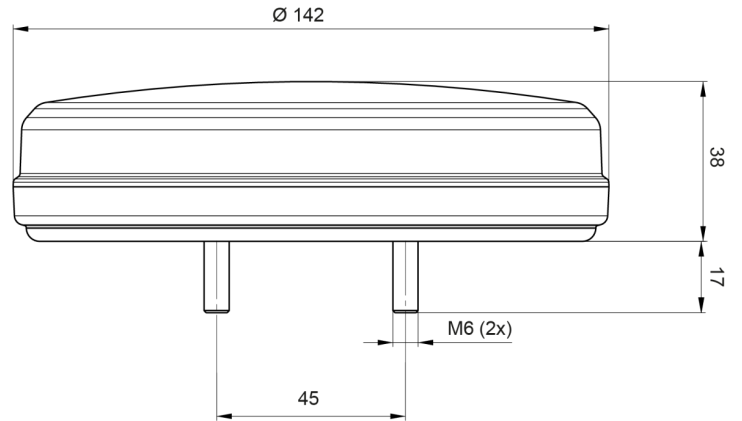

1300

Feu arrière LED | gauche+droite | 12-24V

EAN: 5414184000933

Caractéristiques

Certification D	Oui	Longueur cable (m)	2 m
Contient Clignoteur dynamique	Oui	Montage	Montage en surface
Couleur	Orange/rouge	Poids (kg)	0,4 Kg
Couleur lentille	Orange/rouge	Position-Stop	Oui
Côté montage	Arrière - Gauche & droite	Raccordement	Câble fin ouvert
Degrée-IP	IP66+IP68	Source lumineuse	LED
Diamètre mm	142 mm	Température d'opération	-30°C / +65°C
EMC	EMC R10	Tension	12V - 24V
EMC R10	Oui	Type	Feux arrières
Emballage	Emballage POS	À commander par	1
Homologation	ECE	Épaisseur mm	38 mm
Livré avec	Écrous de fixation		