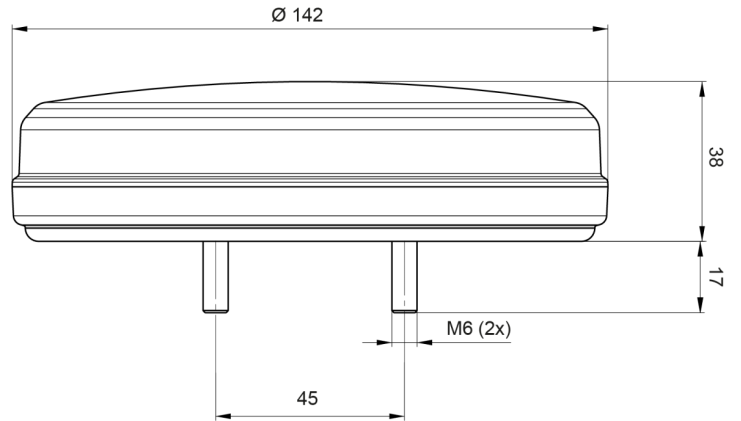

1300

Feu arrière LED | gauche+droite | 12-24V

EAN: 5414184000933

Caractéristiques

Certification D	Oui	Longueur cable (m)	2 m
Contient Clignoteur dynamique	Oui	Montage	Montage en surface
Couleur	Orange/rouge	Poids (kg)	0,4 Kg
Couleur lentille	Orange/rouge	Position-Stop	Oui
Côté montage	Arrière - Gauche & droite	Raccordement	Câble fin ouvert
Degrée-IP	IP66+IP68	Source lumineuse	LED
Diamètre mm	142 mm	Température d'opération	-30°C / +65°C
EMC	EMC R10	Tension	12V - 24V
EMC R10	Oui	Type	Feux arrières
Emballage	Emballage POS	À commander par	1
Homologation	ECE	Épaisseur mm	38 mm
Livré avec	Écrous de fixation		