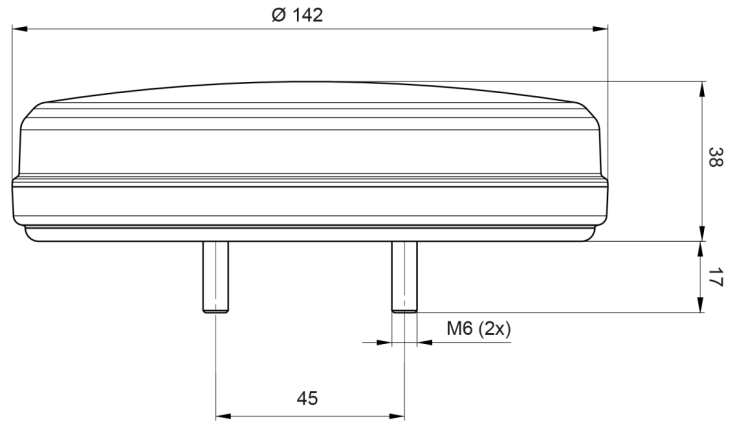

FEUX AVANT ET ARRIÈRE

1350

Feu LED anti-brouillard/recul | gauche+droite | 12-24V

EAN: 5414184000940

Caractéristiques

Certification D	Oui	Homologation	ECE
Contient Feu anti-brouillard	Oui	Livré avec	Écrous de fixation
Contient Feu de recul	Oui	Longueur cable (m)	2 m
Contient feu de Position	Oui	Montage	Montage en surface
Couleur	Rouge/blanc	Poids (kg)	0,4 Kg
Couleur lentille	Rouge/blanc	Raccordement	Câble fin ouvert
Côté montage	Arrière - Gauche & droite	Source lumineuse	LED
Degrée-IP	IP66+IP68	Temperature d'opération	-30°C / +65°C
Diamètre mm	142 mm	Tension	12V - 24V
EMC	EMC R10	Type	Feux anti brouillard / recul
EMC R10	Oui	À commander par	1
Emballage	Emballage POS	Épaisseur mm	38 mm