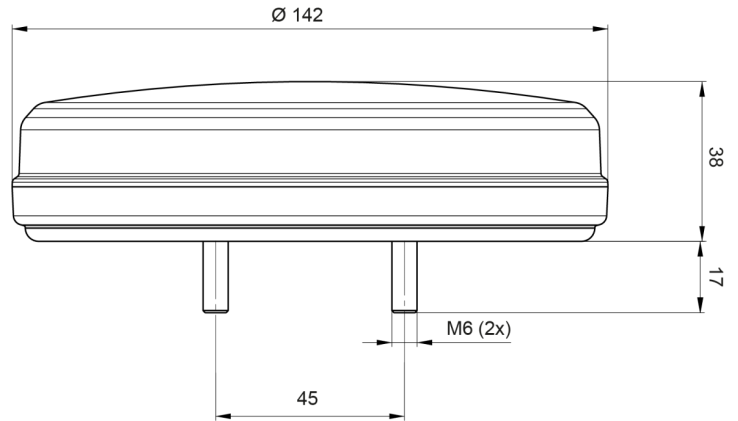

## Caractéristiques

Certification D	Oui	Homologation	ECE
Contient Feu anti-brouillard	Oui	Livré avec	Écrous de fixation
Contient Feu de recul	Oui	Longueur câble (m)	2 m
Contient feu de Position	Oui	Montage	Montage en surface
Couleur	Rouge/blanc	Poids (kg)	0,4 Kg
Couleur lentille	Rouge/blanc	Raccordement	Câble fin ouvert
Côté montage	Arrière - Gauche & droite	Source lumineuse	LED
Degrée-IP	IP66+IP68	Température d'opération	-30°C / +65°C
Diamètre mm	142 mm	Tension	12V - 24V
EMC	EMC R10	Type	Feux anti brouillard / recul
EMC R10	Oui	À commander par	1
Emballage	Emballage POS	Épaisseur mm	38 mm