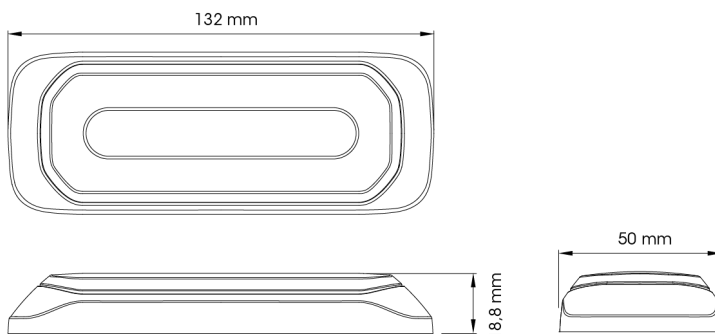

FEUX FLASH À LED

HALO-OR/OR

Feu flash | LED | 6 LEDs | 12-24V | orange/orange

EAN: 5414184019867

Caractéristiques

Couleur	Orange/orange	Modèle	Allongé
Couleur lentille	Transparent	Montage	Montage en surface
Degré-IP	IPX8	Nombre de LEDs	6
Dimensions	132 mm x 18,8 mm x 50 mm	Nombre de fonctions flash	14
ECE R65 Classe 1	Oui	Poids (kg)	0,3 Kg
EMC	EMC R10	Raccordement	Câble fin ouvert
EMC R10	Oui	Source lumineuse	LED
Homologation	ECE R65+R91	Synchronisable	Oui
Livré avec	Écrous de fixation, joint de montage, manuel	Tension	12V - 24V
Longueur cable (m)	0,25 m	À commander par	1