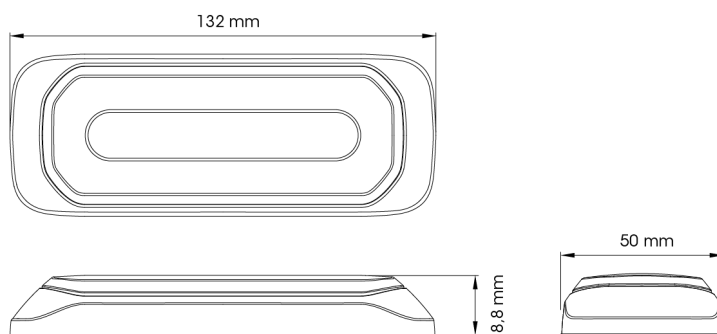

FEUX FLASH À LED

HALO-OR/OR

Feu flash | LED | 6 LEDs | 12-24V | orange/orange

EAN: 5414184019867

Caractéristiques

Couleur	Orange/orange	Modèle	Allongé
Couleur lentille	Transparent	Montage	Montage en surface
Degré-IP	IPX8	Nombre de LEDs	6
Dimensions	132 mm x 18,8 mm x 50 mm	Nombre de fonctions flash	14
ECE R65 Classe 1	Oui	Poids (kg)	0,3 Kg
EMC	EMC R10	Raccordement	Câble fin ouvert
EMC R10	Oui	Source lumineuse	LED
Homologation	ECE R65+R91	Synchronisable	Oui
Livré avec	Écrous de fixation, joint de montage, manuel	Tension	12V - 24V
Longueur cable (m)	0,25 m	À commander par	1