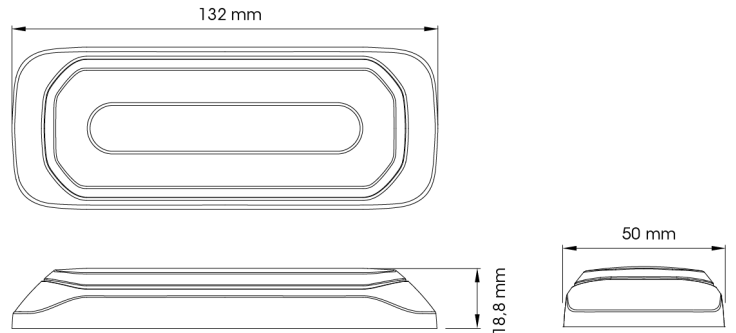

## Caractéristiques

Couleur	Orange/rouge	Modèle	Allongé
Couleur lentille	Transparent	Montage	Montage en surface
Degré-IP	IPX8	Nombre de LEDs	6
Dimensions	132 mm x 18,8 mm x 50 mm	Nombre de fonctions flash	14
ECE R65 Classe 1	Oui	Poids (kg)	0,3 Kg
EMC	EMC R10	Raccordement	Câble fin ouvert
EMC R10	Oui	Source lumineuse	LED
Homologation	ECE R65+R7	Synchronisable	Oui
Livré avec	Écrous de fixation, joint de montage, manuel	Tension	12V - 24V
Longueur cable (m)	0,25 m	À commander par	1