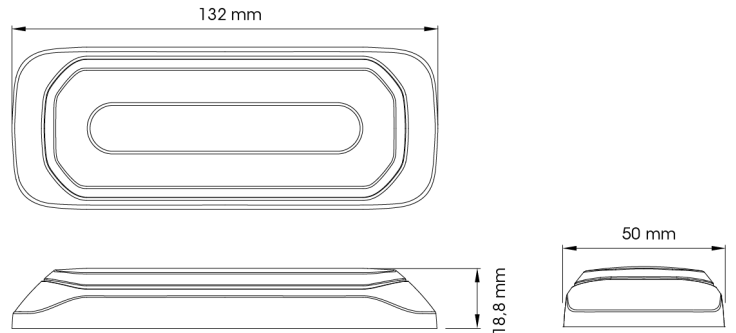

FEUX FLASH À LED

HALO-OR/RO

Feu flash | LED | 6 LEDs | 12-24V | orange/rouge

EAN: 5414184019874

Caractéristiques

Couleur	Orange/rouge	Modèle	Allongé
Couleur lentille	Transparent	Montage	Montage en surface
Degré-IP	IPX8	Nombre de LEDs	6
Dimensions	132 mm x 18,8 mm x 50 mm	Nombre de fonctions flash	14
ECE R65 Classe 1	Oui	Poids (kg)	0,3 Kg
EMC	EMC R10	Raccordement	Câble fin ouvert
EMC R10	Oui	Source lumineuse	LED
Homologation	ECE R65+R7	Synchronisable	Oui
Livré avec	Écrous de fixation, joint de montage, manuel	Tension	12V - 24V
Longueur cable (m)	0,25 m	À commander par	1