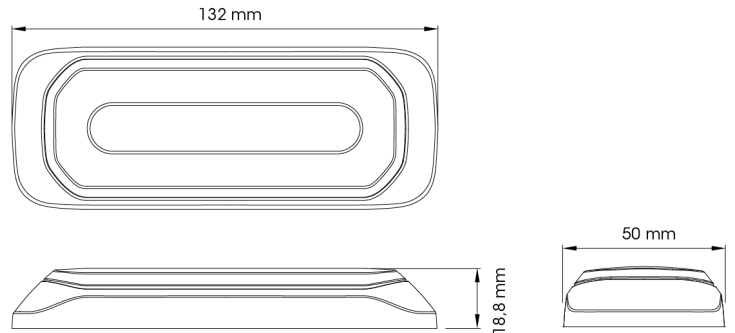

## Caractéristiques

Couleur	Orange/rouge	Modèle	Allongé
Couleur lentille	Transparent	Montage	Montage en surface
Degré-IP	IPX8	Nombre de LEDs	6
Dimensions	132 mm x 18,8 mm x 50 mm	Nombre de fonctions flash	14
ECE R65 Classe 1	Oui	Poids (kg)	0,3 Kg
EMC	EMC R10	Raccordement	Câble fin ouvert
EMC R10	Oui	Source lumineuse	LED
Homologation	ECE R65+R7	Synchronisable	Oui
Livré avec	Écrous de fixation, joint de montage, manuel	Tension	12V - 24V
Longueur cable (m)	0,25 m	À commander par	1