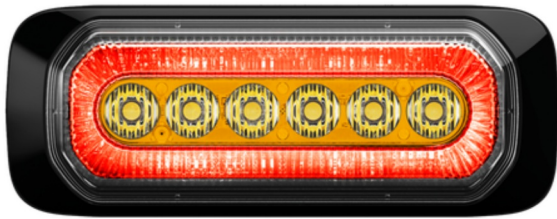

FEUX FLASH À LED

HALO-OR/RO

Feu flash | LED | 6 LEDs | 12-24V | orange/rouge

EAN: 5414184019874

Caractéristiques

Couleur	Orange/rouge	Modèle	Allongé
Couleur lentille	Transparent	Montage	Montage en surface
Degré-IP	IPX8	Nombre de LEDs	6
Dimensions	132 mm x 18,8 mm x 50 mm	Nombre de fonctions flash	14
ECE R65 Classe 1	Oui	Poids (kg)	0,3 Kg
EMC	EMC R10	Raccordement	Câble fin ouvert
EMC R10	Oui	Source lumineuse	LED
Homologation	ECE R65+R7	Synchronisable	Oui
Livré avec	Écrous de fixation, joint de montage, manuel	Tension	12V - 24V
Longueur cable (m)	0,25 m	À commander par	1