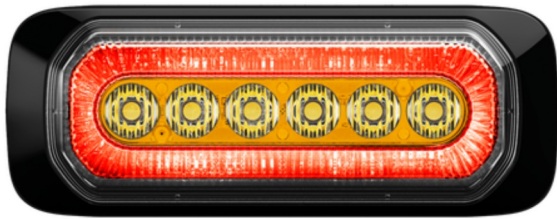

# FEUX FLASH À LED

HALO-OR/RO

Feu flash | LED | 6 LEDs | 12-24V | orange/rouge

EAN: 5414184019874

## Caractéristiques

Couleur	Orange/rouge	Modèle	Allongé
Couleur lentille	Transparent	Montage	Montage en surface
Degré-IP	IPX8	Nombre de LEDs	6
Dimensions	132 mm x 18,8 mm x 50 mm	Nombre de fonctions flash	14
ECE R65 Classe 1	Oui	Poids (kg)	0,3 Kg
EMC	EMC R10	Raccordement	Câble fin ouvert
EMC R10	Oui	Source lumineuse	LED
Homologation	ECE R65+R7	Synchronisable	Oui
Livré avec	Écrous de fixation, joint de montage, manuel	Tension	12V - 24V
Longueur cable (m)	0,25 m	À commander par	1