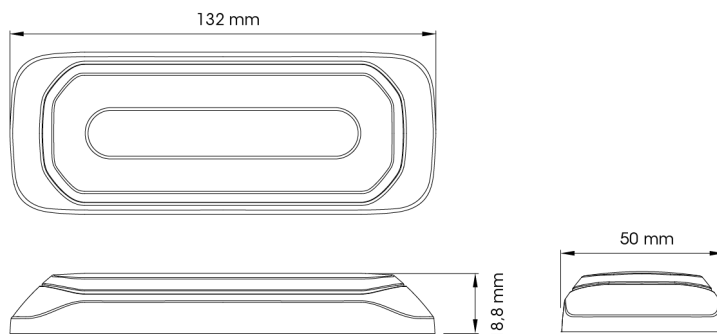

FEUX FLASH À LED

HALO-OR/CR

Feu flash | LED | 6 LEDs | 12-24V | orange/blanc

EAN: 5414184019850

Caractéristiques

Couleur	Orange/blanc	Modèle	Allongé
Couleur lentille	Transparent	Montage	Montage en surface
Degré-IP	IPX8	Nombre de LEDs	6
Dimensions	132 mm x 18,8 mm x 50 mm	Nombre de fonctions flash	14
ECE R65 Classe 1	Oui	Poids (kg)	0,3 Kg
EMC	EMC R10	Raccordement	Câble fin ouvert
EMC R10	Oui	Source lumineuse	LED
Homologation	ECE R65+R7	Synchronisable	Oui
Livré avec	Écrous de fixation, joint de montage, manuel	Tension	12V - 24V
Longueur cable (m)	0,25 m	À commander par	1