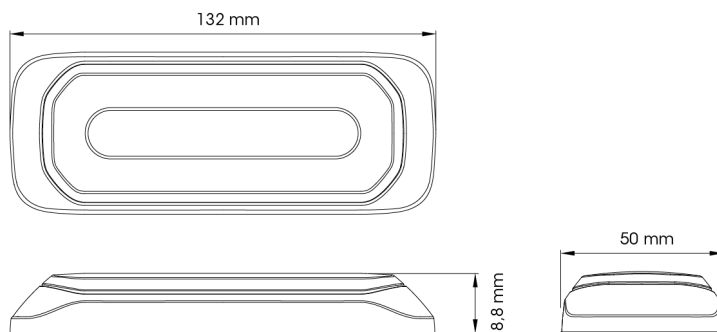

FEUX FLASH À LED

HALO-OR/CR

Feu flash | LED | 6 LEDs | 12-24V | orange/blanc

EAN: 5414184019850

Caractéristiques

Couleur	Orange/blanc	Modèle	Allongé
Couleur lentille	Transparent	Montage	Montage en surface
Degré-IP	IPX8	Nombre de LEDs	6
Dimensions	132 mm x 18,8 mm x 50 mm	Nombre de fonctions flash	14
ECE R65 Classe 1	Oui	Poids (kg)	0,3 Kg
EMC	EMC R10	Raccordement	Câble fin ouvert
EMC R10	Oui	Source lumineuse	LED
Homologation	ECE R65+R7	Synchronisable	Oui
Livré avec	Écrous de fixation, joint de montage, manuel	Tension	12V - 24V
Longueur cable (m)	0,25 m	À commander par	1