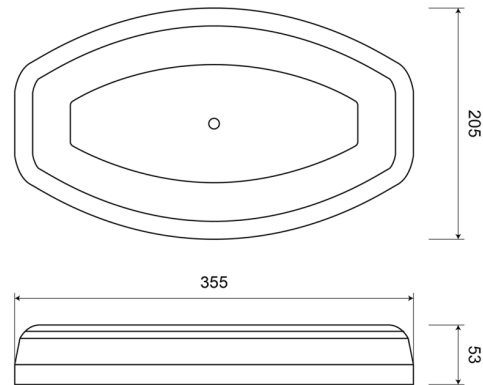

# RAMPES LUMINEUSES À LED

LEGMINI-OR-O

Rampe lum. mini à LED LEGION | 35,5 cm | orange | 12-24V

EAN: 5414184001480

## Caractéristiques

Caractéristiques	Sans boîtier de commande, sans connecteur de toit	Nombre de fonctions flash	23
Couleur	Orange	Plage de longueur	Mini (0-100 cm)
Couleur lentille	Orange	Poids (kg)	1,53 Kg
Degré-IP	IP64	Raccordement	Câble fin ouvert
Dimensions	355 mm x 205 mm x 53 mm	Source lumineuse	LED
ECE R65 Classe 1	Oui	Synchronisable	Oui
EMC	EMC R10	Série	Legion
EMC R10	Oui	Tension	12V - 24V
Emballage	Emballage POS	À commander par	1
Livré avec	Écrous de fixation, manuel		
Montage	Permanent		
Nombre de LEDs	24		