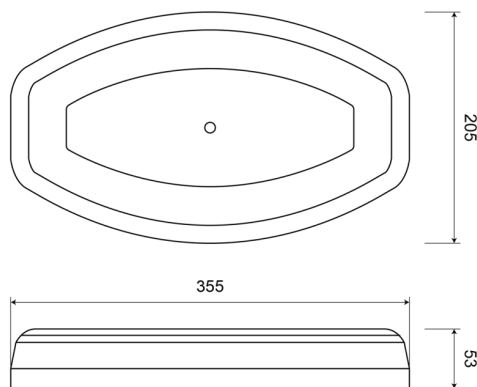

# RAMPES LUMINEUSES À LED

LEGMINI-OR-O

Rampe lum. mini à LED LEGION | 35,5 cm | orange | 12-24V

EAN: 5414184001480

## Caractéristiques

Caractéristiques	Sans boîtier de commande, sans connecteur de toit
Couleur	Orange
Couleur lentille	Orange
Degré-IP	IP64
Dimensions	355 mm x 205 mm x 53 mm
ECE R65 Classe 1	Oui
EMC	EMC R10
EMC R10	Oui
Emballage	Emballage POS
Livré avec	Écrous de fixation, manuel
Longueur	Mini (0-100 cm)
Montage	Permanent

Nombre de LEDs	24
Nombre de fonctions flash	23
Poids (kg)	1,53 Kg
Raccordement	Câble fin ouvert
Source lumineuse	LED
Synchronisable	Oui
Série	Legion
Tension	12V - 24V
À commander par	1