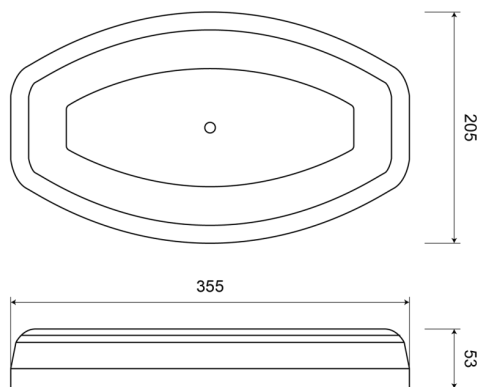

RAMPES LUMINEUSES À LED

LEGMINI-M-OR-

Rampe lum. mini à LED LEGION | magn. | 35,5 cm | orange | 12?24V

EAN: 5414184001497

Caractéristiques

Caractéristiques	Sans boîtier de commande, sans connecteur de toit	Longueur câble (m)	3 m
Couleur	Orange	Montage	Magnétique avec ventouses
Couleur lentille	Orange	Nombre de LEDs	24
Degré-IP	IP64	Nombre de fonctions flash	23
Dimensions	355 mm x 205 mm x 53 mm	Poids (kg)	2,9 Kg
ECE R65 Classe 1	Oui	Raccordement	Fiche allume cigare
EMC	EMC R10	Source lumineuse	LED
EMC R10	Oui	Synchronisable	Non
Emballage	Emballage POS	Série	Legion
Livré avec	Manuel	Tension	12V - 24V
Longueur	Mini (0-100 cm)	À commander par	1