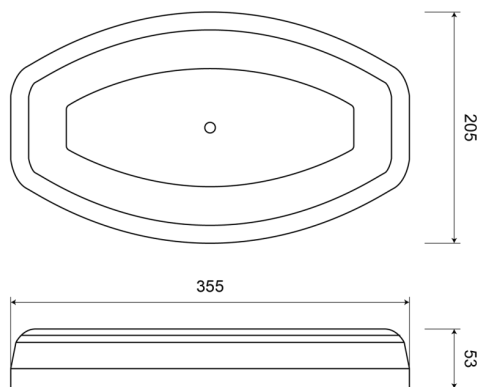

RAMPES LUMINEUSES À LED

LEGMINI-M-OR-

0

Rampe lum. mini à LED LEGION | magn. | 35,5 cm | orange | 12/24V

EAN: 5414184001497

Caractéristiques

Caractéristiques	Sans boîtier de commande, sans connecteur de toit	Longueur cable (m)	3 m
Couleur	Orange	Montage	Magnétique avec ventouses
Couleur lentille	Orange	Nombre de LEDs	24
Degré-IP	IP64	Nombre de fonctions flash	23
Dimensions	355 mm x 205 mm x 53 mm	Poids (kg)	2,9 Kg
ECE R65 Classe 1	Oui	Raccordement	Fiche allume cigare
EMC	EMC R10	Source lumineuse	LED
EMC R10	Oui	Synchronisable	Non
Emballage	Emballage POS	Série	Legion
Livré avec	Manuel	Tension	12V - 24V
Longueur	Mini (0-100 cm)	À commander par	1