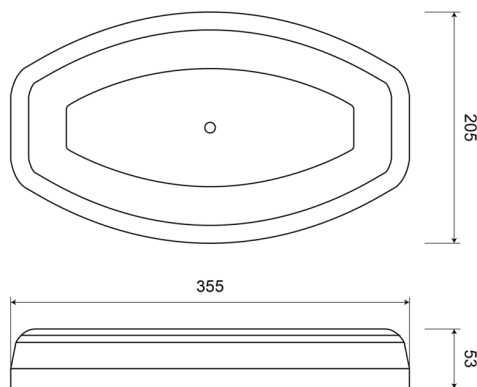

RAMPES LUMINEUSES À LED

LEGMINI-M-OR-

Rampe lum. mini à LED LEGION | magn. | 35,5 cm | orange | 12-24V

EAN: 5414184001497

Caractéristiques

Couleur	Orange	Nombre de fonctions flash	23
Couleur lentille	Orange	Plage de longueur	Mini (0-100 cm)
Degrée-IP	IP64	Poids (kg)	2,9 Kg
Dimensions	355 mm x 205 mm x 53 mm	Raccordement	Fiche allume cigare
ECE R65 Classe 1	Oui	Source lumineuse	LED
EMC	EMC R10	Synchronisable	Non
EMC R10	Oui	Série	Legion
Emballage	Emballage POS	Tension	12V - 24V
Livré avec	Manuel	À commander par	1
Longueur cable (m)	3 m		
Montage	Magnétique avec ventouses		
Nombre de LEDs	24		