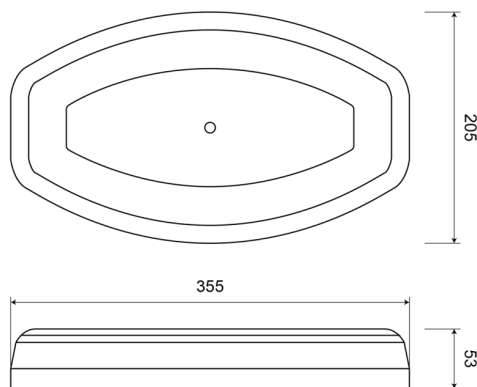

# RAMPES LUMINEUSES À LED

LEGMINI-M-OR-

Rampe lum. mini à LED LEGION | magn. | 35,5 cm | orange | 12?24V

EAN: 5414184001497

## Caractéristiques

Caractéristiques	Sans boîtier de commande, sans connecteur de toit	Longueur câble (m)	3 m
Couleur	Orange	Montage	Magnétique avec ventouses
Couleur lentille	Orange	Nombre de LEDs	24
Degré-IP	IP64	Nombre de fonctions flash	23
Dimensions	355 mm x 205 mm x 53 mm	Poids (kg)	2,9 Kg
ECE R65 Classe 1	Oui	Raccordement	Fiche allume cigare
EMC	EMC R10	Source lumineuse	LED
EMC R10	Oui	Synchronisable	Non
Emballage	Emballage POS	Série	Legion
Livré avec	Manuel	Tension	12V - 24V
Longueur	Mini (0-100 cm)	À commander par	1