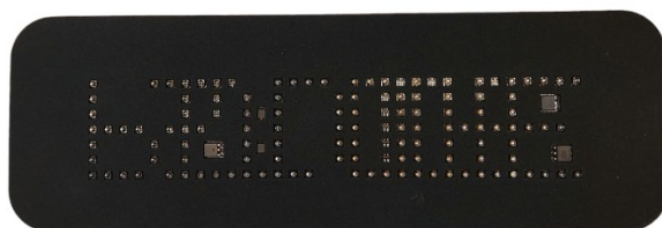

EAN: 5414184164529

Caractéristiques

Bon à savoir	Standard en écriture miroir - immédiatement lisible sur commande
Caracteristiques	Contrôle par DIP SWITCH
Couleur	Rouge
Couleur LEDs	Rouge
Couleur lentille	Transparent
Hauteur mm	100 mm

Longueur mm	300 mm
Montage	Avec 2 boulons M4, Adhésive
Poids (kg)	0,13 Kg
Source lumineuse	LED
Tension	12V
À commander par	1