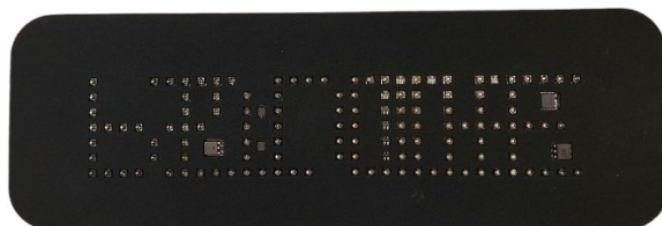

EAN: 5414184164529

Caractéristiques

Bon à savoir	Standard en écriture miroir - immédiatement lisible sur commande
Caracteristiques	Contrôle par DIP SWITCH
Couleur	Rouge
Couleur LEDs	Rouge
Couleur lentille	Transparent
Hauteur mm	100 mm

Longueur mm	300 mm
Montage	Avec 2 boulons M4, Adhésive
Poids (kg)	0,13 Kg
Source lumineuse	LED
Tension	12V
À commander par	1