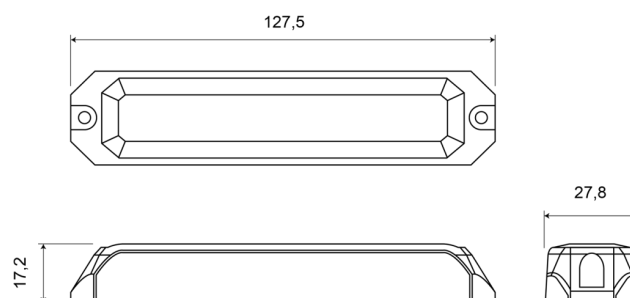

FEUX FLASH À LED

STARLED6-BL-
CL2

Feu flash | LED | 6 LEDs | 12-24V | bleu

EAN: 5414184019294

Caractéristiques

Couleur	Bleu	Nombre de LEDs	6
Couleur lentille	Transparent	Nombre de fonctions flash	5
Degré-IP	IP67	Poids (kg)	0,11 Kg
Dimensions	127,50 mm x 27,80 mm x 17,20 mm	Raccordement	Câble fin ouvert
ECE R65 Classe 2	Oui	Source lumineuse	LED
EMC R10	Oui	Synchronisable	Oui
Livré avec	Écrous de fixation, joint de montage, manuel	Température d'opération	-30°C / +65°C
Longueur câble (m)	0,16 m	Tension	12V - 24V
Modèle	Allongé	À commander par	1
Montage	Montage en surface		