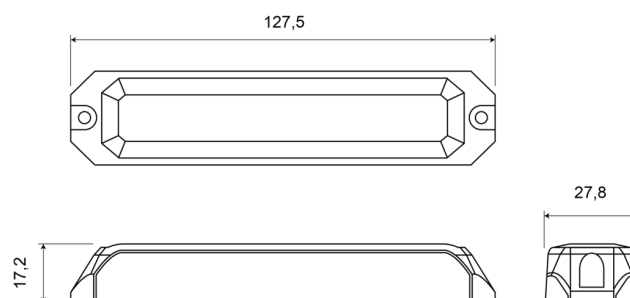

FEUX FLASH À LED

STARLED6-BL-
CL2

Feu flash | LED | 6 LEDs | 12-24V | bleu

EAN: 5414184019294

Caractéristiques

Couleur	Bleu	Nombre de LEDs	6
Couleur lentille	Transparent	Nombre de fonctions flash	5
Degré-IP	IP67	Poids (kg)	0,11 Kg
Dimensions	127,50 mm x 27,80 mm x 17,20 mm	Raccordement	Câble fin ouvert
ECE R65 Classe 2	Oui	Source lumineuse	LED
EMC R10	Oui	Synchronisable	Oui
Livré avec	Écrous de fixation, joint de montage, manuel	Température d'opération	-30°C / +65°C
Longueur câble (m)	0,16 m	Tension	12V - 24V
Modèle	Allongé	À commander par	1
Montage	Montage en surface