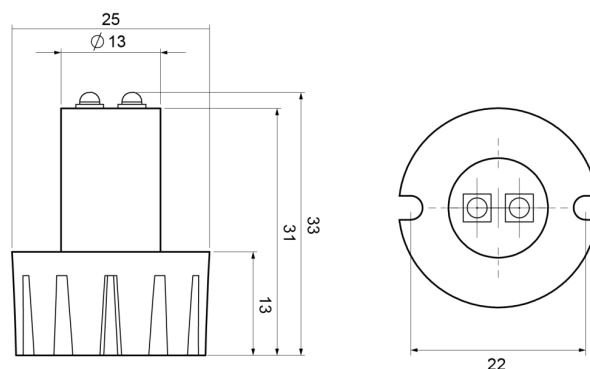

## Caractéristiques

Consommation Amp	0,50 Amp	Nombre de LEDs	2
Couleur	Orange	Nombre de fonctions flash	21
Couleur lentille	Transparent	Poids (kg)	0,175 Kg
Dimensions	25 mm x 33 mm x 22 mm	Raccordement	Câble fin ouvert
ECE R65	Non	Source lumineuse	LED
EMC	EMC R10	Synchronisable	Oui
EMC R10	Oui	Tension	12V - 24V
Longueur cable (m)	0,30 m	À commander par	1
Modèle	Round		
Montage	À encastrer		