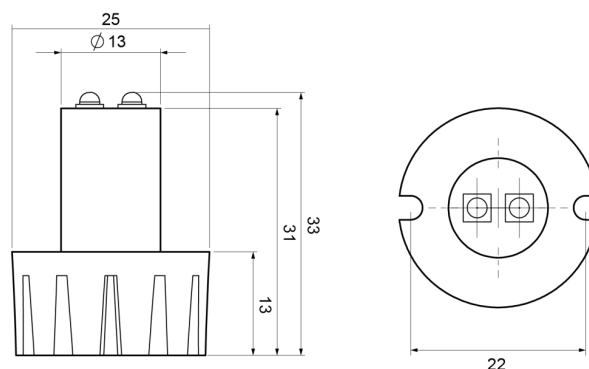

FEUX FLASH À LED

HIDEFLASH-OR

Feu flash | LED | 2 LEDs | 12-24V | orange

EAN: 5414184631410

Caractéristiques

Consommation Amp	0,50 Amp	Nombre de LEDs	2
Couleur	Orange	Nombre de fonctions flash	21
Couleur lentille	Transparent	Poids (kg)	0,175 Kg
Dimensions	25 mm x 33 mm x 22 mm	Raccordement	Câble fin ouvert
ECE R65	Non	Source lumineuse	LED
EMC	EMC R10	Synchronisable	Oui
EMC R10	Oui	Tension	12V - 24V
Longueur cable (m)	0,30 m	À commander par	1
Modèle	Round		
Montage	À encastrer		