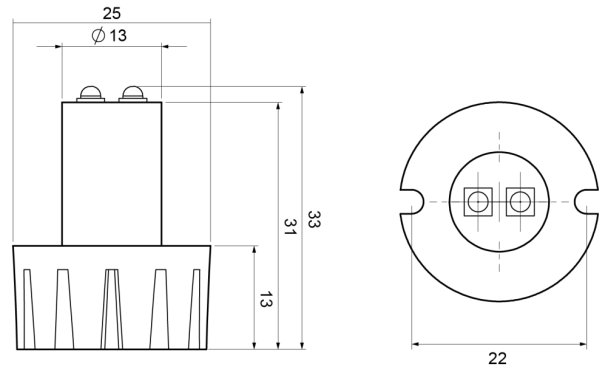

FEUX FLASH À LED

HIDEFLASH-OR

Feu flash | LED | 2 LEDs | 12-24V | orange

EAN: 5414184631410

Caractéristiques

Consommation Amp	0,50 Amp	Nombre de LEDs	2
Couleur	Orange	Nombre de fonctions flash	21
Couleur lentille	Transparent	Poids (kg)	0,175 Kg
Dimensions	25 mm x 33 mm x 22 mm	Raccordement	Câble fin ouvert
ECE R65	Non	Source lumineuse	LED
EMC	EMC R10	Synchronisable	Oui
EMC R10	Oui	Tension	12V - 24V
Longueur cable (m)	0,30 m	À commander par	1
Modèle	Round		
Montage	À encastrer		