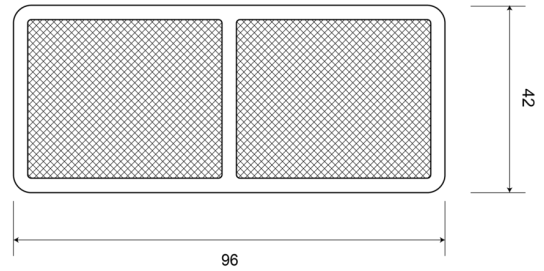

CATADIOPTRES

32AR

Catadioptre | rectangulaire | rouge

EAN: 5414184001046

Caractéristiques

Couleur	Rouge	Montage	Adhésive
Côté montage	Arrière	Poids (kg)	0,032 Kg
Dimensions	96 mm x 42 mm	Type	Rectangulaire
Homologation	ECE R3	À commander par	10
Matériaux	PMMA/ABS	Épaisseur mm	6 mm