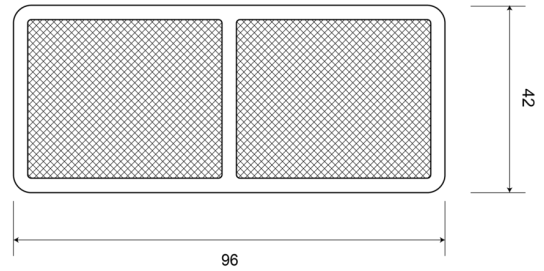

# CATADIOPTRES

32AR

Catadioptre | rectangulaire | rouge

EAN: 5414184001046

## Caractéristiques

Couleur	Rouge	Montage	Adhésive
Côté montage	Arrière	Poids (kg)	0,032 Kg
Dimensions	96 mm x 42 mm	Type	Rectangulaire
Homologation	ECE R3	À commander par	10
Matériaux	PMMA/ABS	Épaisseur mm	6 mm