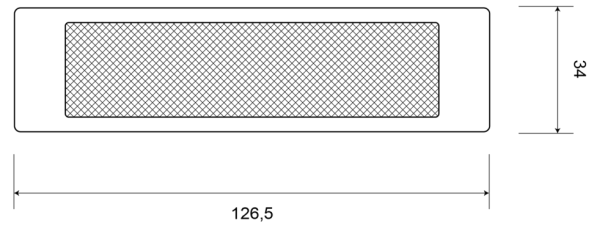

EAN: 5414184001237

Caractéristiques

Couleur	Rouge	Montage	Adhésive
Côté montage	Arrière	Poids (kg)	0,032 Kg
Dimensions	126,5 mm x 34 mm	Type	Rectangulaire
Homologation	ECE R3	À commander par	10
Matériaux	PMMA/ABS	Épaisseur mm	6,5 mm