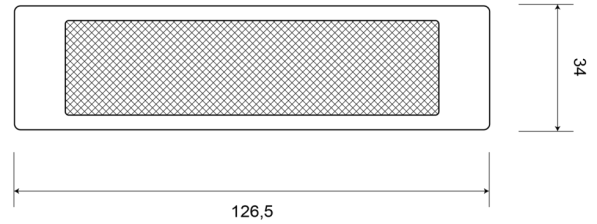

EAN: 5414184001237

Caractéristiques

Couleur	Rouge	Montage	Adhésive
Côté montage	Arrière	Poids (kg)	0,032 Kg
Dimensions	126,5 mm x 34 mm	Type	Rectangulaire
Homologation	ECE R3	À commander par	10
Matériaux	PMMA/ABS	Épaisseur mm	6,5 mm