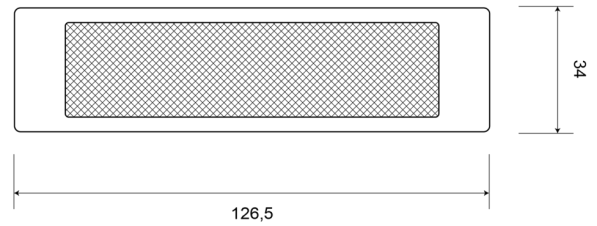

### Caractéristiques

Couleur	Rouge	Montage	Adhésive
Côté montage	Arrière	Poids (kg)	0,032 Kg
Dimensions	126,5 mm x 34 mm	Type	Rectangulaire
Homologation	ECE R3	À commander par	10
Matériaux	PMMA/ABS	Épaisseur mm	6,5 mm