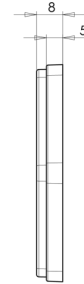

CATADIOPTRES

30AC

Catadioptre | 6 faces | blanc

EAN: 5414184001169

Caractéristiques

Couleur	Blanc	Montage	Adhésive
Côté montage	Devant	Poids (kg)	0,032 Kg
Hauteur mm	66,85 mm	Type	6-faces
Homologation	ECE R3	À commander par	10
Largeur mm	75,2 mm	Épaisseur mm	8 mm
Matériaux	PMMA/ABS		