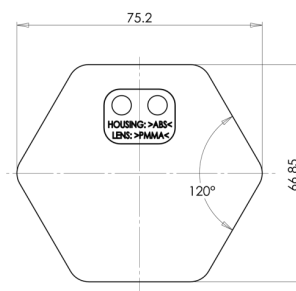

CATADIOPTRES

30AC

Catadioptré | 6 faces | blanc

EAN: 5414184001169

Caractéristiques

Couleur	Blanc	Montage	Adhésive
Côté montage	Devant	Poids (kg)	0,032 Kg
Hauteur mm	66,85 mm	Type	6-faces
Homologation	ECE R3	À commander par	10
Largeur mm	75,2 mm	Épaisseur mm	8 mm
Matériaux	PMMA/ABS		