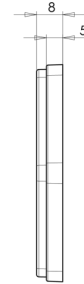

CATADIOPTRES

30AC

Catadioptré | 6 faces | blanc

EAN: 5414184001169

Caractéristiques

Couleur	Blanc	Montage	Adhésive
Côté montage	Devant	Poids (kg)	0,032 Kg
Hauteur mm	66,85 mm	Type	6-faces
Homologation	ECE R3	À commander par	10
Largeur mm	75,2 mm	Épaisseur mm	8 mm
Matériaux	PMMA/ABS		