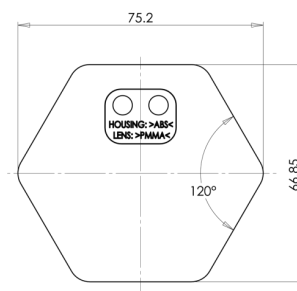

# CATADIOPTRES

30AC

Catadioptre | 6 faces | blanc

EAN: 5414184001169

## Caractéristiques

Couleur	Blanc	Montage	Adhésive
Côté montage	Devant	Poids (kg)	0,032 Kg
Hauteur mm	66,85 mm	Type	6-faces
Homologation	ECE R3	À commander par	10
Largeur mm	75,2 mm	Épaisseur mm	8 mm
Matériaux	PMMA/ABS		