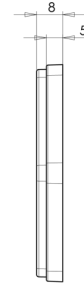

# CATADIOPTRES

30AC

Catadioptre | 6 faces | blanc

EAN: 5414184001169

## Caractéristiques

Couleur	Blanc	Montage	Adhésive
Côté montage	Devant	Poids (kg)	0,032 Kg
Hauteur mm	66,85 mm	Type	6-faces
Homologation	ECE R3	À commander par	10
Largeur mm	75,2 mm	Épaisseur mm	8 mm
Matériaux	PMMA/ABS		