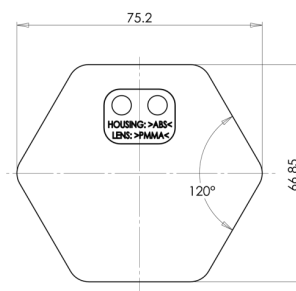

CATADIOPTRES

30AC

Catadioptre | 6 faces | blanc

EAN: 5414184001169

Caractéristiques

Couleur	Blanc	Montage	Adhésive
Côté montage	Devant	Poids (kg)	0,032 Kg
Hauteur mm	66,85 mm	Type	6-faces
Homologation	ECE R3	À commander par	10
Largeur mm	75,2 mm	Épaisseur mm	8 mm
Matériaux	PMMA/ABS		