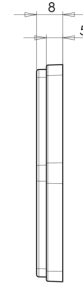

CATADIOPTRES

30AO

Catadioptre | 6 faces | orange

EAN: 5414184001176

Caractéristiques

Couleur	Orange	Montage	Adhésive
Côté montage	Côté	Poids (kg)	0,032 Kg
Hauteur mm	66,85 mm	Type	6-faces
Homologation	ECE R3	À commander par	10
Largeur mm	75,2 mm	Épaisseur mm	8 mm
Matériaux	PMMA/ABS		