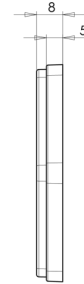

CATADIOPTRES

30AO

Catadioptre | 6 faces | orange

EAN: 5414184001176

Caractéristiques

Couleur	Orange	Montage	Adhésive
Côté montage	Côté	Poids (kg)	0,032 Kg
Hauteur mm	66,85 mm	Type	6-faces
Homologation	ECE R3	À commander par	10
Largeur mm	75,2 mm	Épaisseur mm	8 mm
Matériaux	PMMA/ABS		