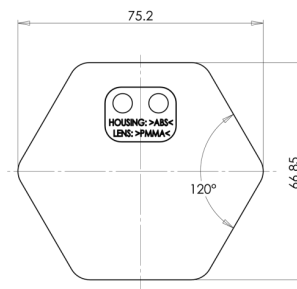

CATADIOPTRES

30AO

Catadioptre | 6 faces | orange

EAN: 5414184001176

Caractéristiques

Couleur	Orange	Montage	Adhésive
Côté montage	Côté	Poids (kg)	0,032 Kg
Hauteur mm	66,85 mm	Type	6-faces
Homologation	ECE R3	À commander par	10
Largeur mm	75,2 mm	Épaisseur mm	8 mm
Matériaux	PMMA/ABS		