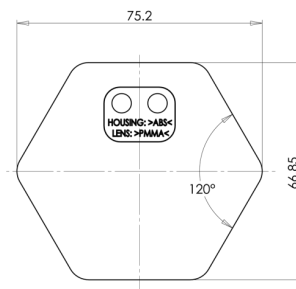

CATADIOPTRES

30AO

Catadioptre | 6 faces | orange

EAN: 5414184001176

Caractéristiques

Couleur	Orange	Montage	Adhésive
Côté montage	Côté	Poids (kg)	0,032 Kg
Hauteur mm	66,85 mm	Type	6-faces
Homologation	ECE R3	À commander par	10
Largeur mm	75,2 mm	Épaisseur mm	8 mm
Matériaux	PMMA/ABS		