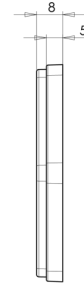

### Caractéristiques

Couleur	Rouge	Montage	Adhésive
Côté montage	Arrière	Poids (kg)	0,032 Kg
Hauteur mm	66,85 mm	Type	6-faces
Homologation	ECE R3	À commander par	10
Largeur mm	75,2 mm	Épaisseur mm	8 mm
Matériaux	PMMA/ABS		