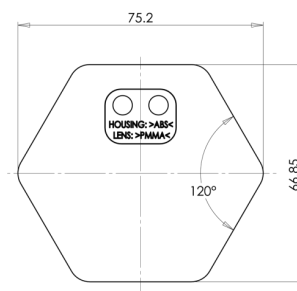

### Caractéristiques

Couleur	Rouge	Montage	Adhésive
Côté montage	Arrière	Poids (kg)	0,032 Kg
Hauteur mm	66,85 mm	Type	6-faces
Homologation	ECE R3	À commander par	10
Largeur mm	75,2 mm	Épaisseur mm	8 mm
Matériaux	PMMA/ABS		