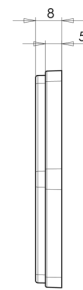

### Caractéristiques

Couleur	Rouge	Montage	Adhésive
Côté montage	Arrière	Poids (kg)	0,032 Kg
Hauteur mm	66,85 mm	Type	6-faces
Homologation	ECE R3	À commander par	10
Largeur mm	75,2 mm	Épaisseur mm	8 mm
Matériaux	PMMA/ABS		