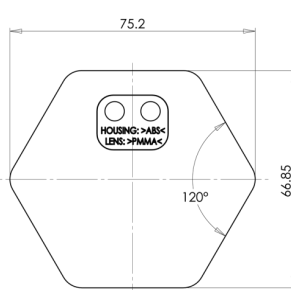

EAN: 5414184001183

Caractéristiques

Couleur	Rouge	Montage	Adhésive
Côté montage	Arrière	Poids (kg)	0,032 Kg
Hauteur mm	66,85 mm	Type	6-faces
Homologation	ECE R3	À commander par	10
Largeur mm	75,2 mm	Épaisseur mm	8 mm
Matériaux	PMMA/ABS