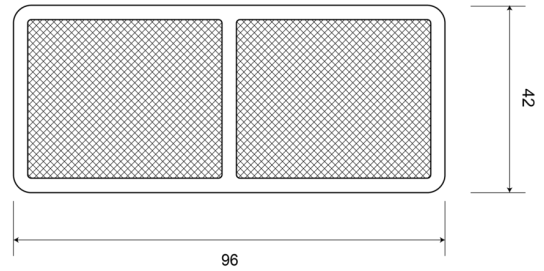

32AC

Catadioptre | rectangulaire | blanc

EAN: 5414184001022

## Caractéristiques

Couleur	Blanc	Montage	Adhésive
Côté montage	Devant	Poids (kg)	0,032 Kg
Dimensions	96 mm x 42 mm	Type	Rectangulaire
Homologation	ECE R3	À commander par	10
Matériaux	PMMA/ABS	Épaisseur mm	6 mm