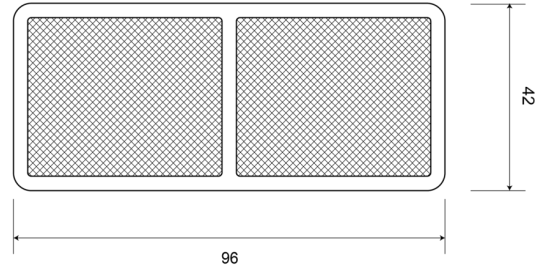

# CATADIOPTRES

32AO

Catadioptre | rectangulaire | orange

EAN: 5414184001039

## Caractéristiques

Couleur	Orange	Montage	Adhésive
Côté montage	Côté	Poids (kg)	0,032 Kg
Dimensions	96 mm x 42 mm	Type	Rectangulaire
Homologation	ECE R3	À commander par	10
Matériaux	PMMA/ABS	Épaisseur mm	6 mm