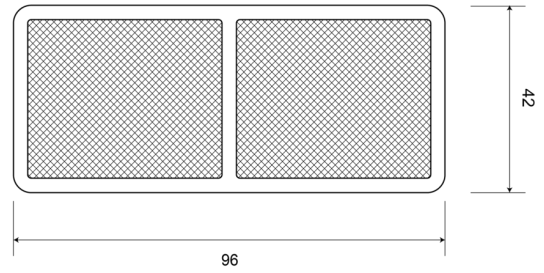

CATADIOPTRES

32AO

Catadioptré | rectangulaire | orange

EAN: 5414184001039

Caractéristiques

Couleur	Orange	Montage	Adhésive
Côté montage	Côté	Poids (kg)	0,032 Kg
Dimensions	96 mm x 42 mm	Type	Rectangulaire
Homologation	ECE R3	À commander par	10
Matériaux	PMMA/ABS	Épaisseur mm	6 mm