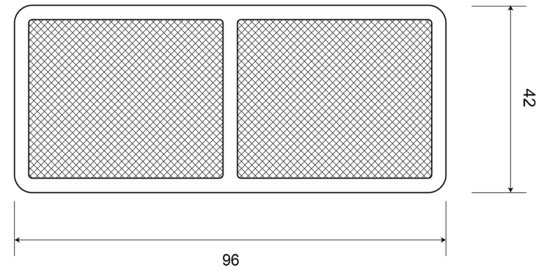

CATADIOPTRES

32AO

Catadioptre | rectangulair | orange

EAN: 5414184001039

Caractéristiques

Couleur	Orange	Montage	Adhésive
Côté montage	Côté	Poids (kg)	0,032 Kg
Dimensions	96 mm x 42 mm	Type	Rectangulaire
Homologation	ECE R3	À commander par	10
Matériaux	PMMA/ABS	Épaisseur mm	6 mm