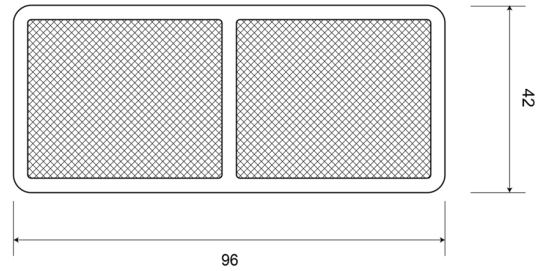

CATADIOPTRES

32AO

Catadioptre | rectangulaire | orange

EAN: 5414184001039

Caractéristiques

Couleur	Orange	Montage	Adhésive
Côté montage	Côté	Poids (kg)	0,032 Kg
Dimensions	96 mm x 42 mm	Type	Rectangulaire
Homologation	ECE R3	À commander par	10
Matériaux	PMMA/ABS	Épaisseur mm	6 mm