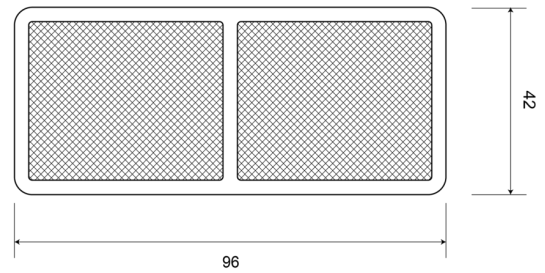

### Caractéristiques

Couleur	Blanc	Montage	À visser
Côté montage	Devant	Poids (kg)	0,032 Kg
Dimensions	96 mm x 42 mm	Type	Rectangulaire
Homologation	ECE R3	À commander par	10
Matériaux	PMMA/ABS	Épaisseur mm	6 mm