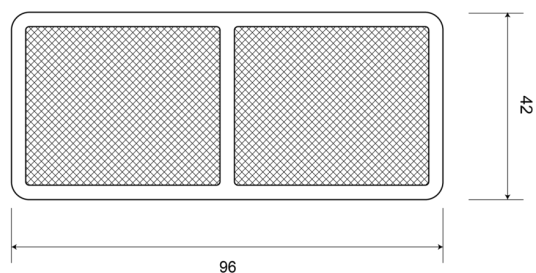

EAN: 5414184001053

Caractéristiques

Couleur	Blanc	Montage	À visser
Côté montage	Devant	Poids (kg)	0,032 Kg
Dimensions	96 mm x 42 mm	Type	Rectangulaire
Homologation	ECE R3	À commander par	10
Matériaux	PMMA/ABS	Épaisseur mm	6 mm