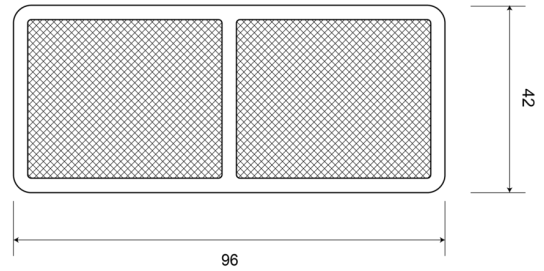

### Caractéristiques

Couleur	Blanc	Montage	À visser
Côté montage	Devant	Poids (kg)	0,032 Kg
Dimensions	96 mm x 42 mm	Type	Rectangulaire
Homologation	ECE R3	À commander par	10
Matériaux	PMMA/ABS	Épaisseur mm	6 mm