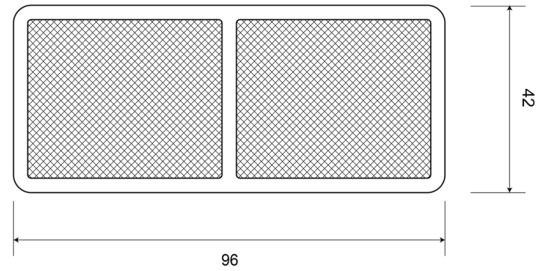

# CATADIOPTRES

32R

Catadioptre | rectangulaire | rouge

EAN: 5414184001077

## Caractéristiques

Couleur	Rouge	Montage	À visser
Côté montage	Arrière	Poids (kg)	0,032 Kg
Dimensions	96 mm x 42 mm	Type	Rectangulaire
Homologation	ECE R3	À commander par	10
Matériaux	PMMA/ABS	Épaisseur mm	6 mm