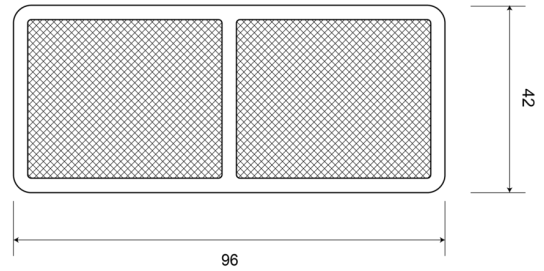

CATADIOPTRES

32R

Catadioptre | rectangulaire | rouge

EAN: 5414184001077

Caractéristiques

Couleur	Rouge	Montage	À visser
Côté montage	Arrière	Poids (kg)	0,032 Kg
Dimensions	96 mm x 42 mm	Type	Rectangulaire
Homologation	ECE R3	À commander par	10
Matériaux	PMMA/ABS	Épaisseur mm	6 mm