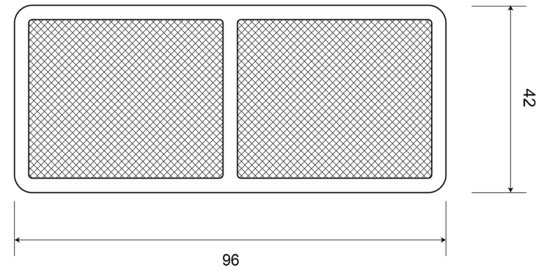

EAN: 5414184001060

Caractéristiques

Couleur	Orange	Montage	À visser
Côté montage	Côté	Poids (kg)	0,032 Kg
Dimensions	96 mm x 42 mm	Type	Rectangulaire
Homologation	ECE R3	À commander par	10
Matériaux	PMMA/ABS	Épaisseur mm	6 mm