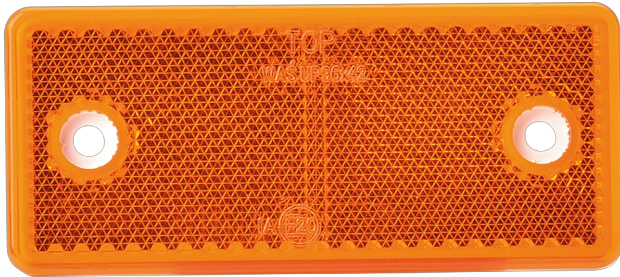

EAN: 5414184001060

Caractéristiques

Couleur	Orange	Montage	À visser
Côté montage	Côté	Poids (kg)	0,032 Kg
Dimensions	96 mm x 42 mm	Type	Rectangulaire
Homologation	ECE R3	À commander par	10
Matériaux	PMMA/ABS	Épaisseur mm	6 mm