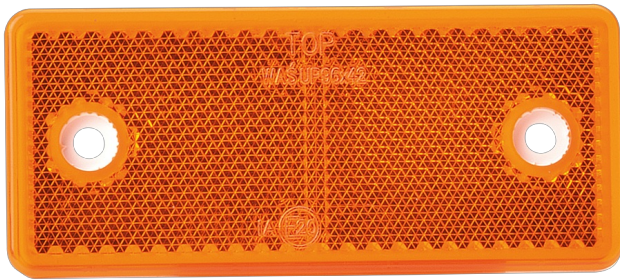

EAN: 5414184001060

Caractéristiques

Couleur	Orange	Montage	À visser
Côté montage	Côté	Poids (kg)	0,032 Kg
Dimensions	96 mm x 42 mm	Type	Rectangulaire
Homologation	ECE R3	À commander par	10
Matériaux	PMMA/ABS	Épaisseur mm	6 mm