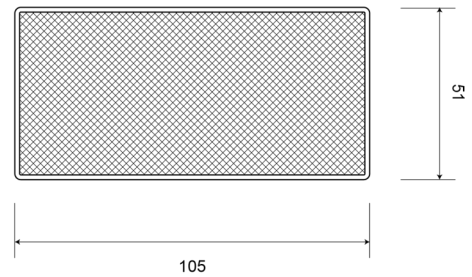

EAN: 5414184001084

Caractéristiques

Couleur	Blanc	Montage	Adhésive
Côté montage	Devant	Poids (kg)	0,032 Kg
Dimensions	105 mm x 51 mm	Type	Rectangulaire
Homologation	ECE R3	À commander par	10
Matériaux	PMMA/ABS	Épaisseur mm	7 mm