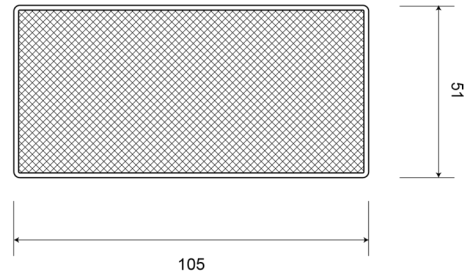

CATADIOPTRES

33AC

Catadioptre | rectangulaire | blanc

EAN: 5414184001084

Caractéristiques

Couleur	Blanc	Montage	Adhésive
Côté montage	Devant	Poids (kg)	0,032 Kg
Dimensions	105 mm x 51 mm	Type	Rectangulaire
Homologation	ECE R3	À commander par	10
Matériaux	PMMA/ABS	Épaisseur mm	7 mm