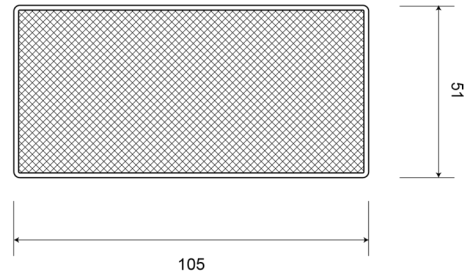

33AR

Catadioptre | rectangulaire | rouge

EAN: 5414184001107

Caractéristiques

Couleur	Rouge	Montage	Adhésive
Côté montage	Arrière	Poids (kg)	0,032 Kg
Dimensions	105 mm x 51 mm	Type	Rectangulaire
Homologation	ECE R3	À commander par	10
Matériaux	PMMA/ABS	Épaisseur mm	7 mm