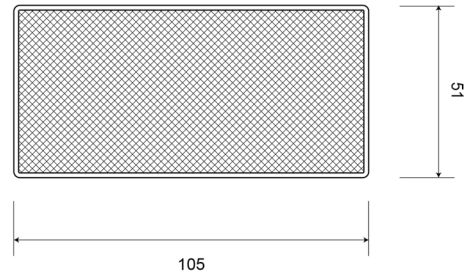

EAN: 5414184001107

Caractéristiques

Couleur	Rouge	Montage	Adhésive
Côté montage	Arrière	Poids (kg)	0,032 Kg
Dimensions	105 mm x 51 mm	Type	Rectangulaire
Homologation	ECE R3	À commander par	10
Matériaux	PMMA/ABS	Épaisseur mm	7 mm