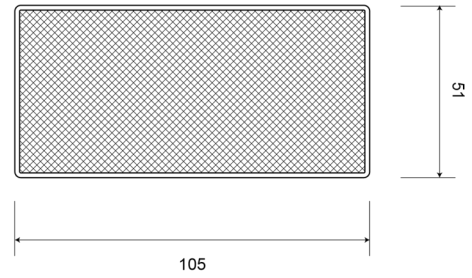

# CATADIOPTRES

33AR

Catadioptre | rectangulaire | rouge

EAN: 5414184001107

## Caractéristiques

Couleur	Rouge	Montage	Adhésive
Côté montage	Arrière	Poids (kg)	0,032 Kg
Dimensions	105 mm x 51 mm	Type	Rectangulaire
Homologation	ECE R3	À commander par	10
Matériaux	PMMA/ABS	Épaisseur mm	7 mm