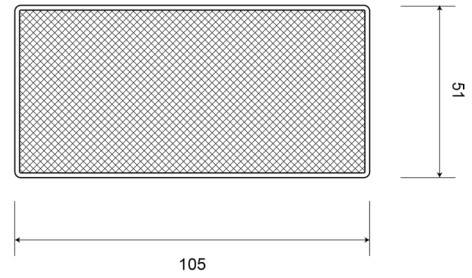

33AO

Catadioptre | rectangulaire | orange

EAN: 5414184001091

Caractéristiques

Couleur	Orange	Montage	Adhésive
Côté montage	Côté	Poids (kg)	0,032 Kg
Dimensions	105 mm x 51 mm	Type	Rectangulaire
Homologation	ECE R3	À commander par	10
Matériaux	PMMA/ABS	Épaisseur mm	7 mm