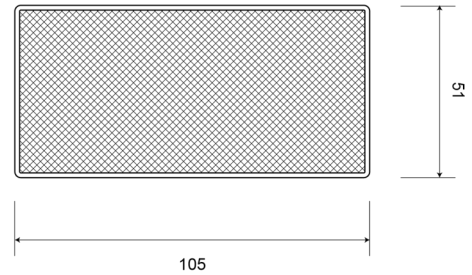

33AO

Catadioptre | rectangulaire | orange

EAN: 5414184001091

Caractéristiques

Couleur	Orange	Montage	Adhésive
Côté montage	Côté	Poids (kg)	0,032 Kg
Dimensions	105 mm x 51 mm	Type	Rectangulaire
Homologation	ECE R3	À commander par	10
Matériaux	PMMA/ABS	Épaisseur mm	7 mm