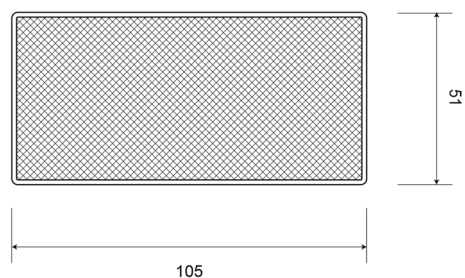

33AO

Catadioptre | rectangulair | orange

EAN: 5414184001091

Caractéristiques

Couleur	Orange	Montage	Adhésive
Côté montage	Côté	Poids (kg)	0,032 Kg
Dimensions	105 mm x 51 mm	Type	Rectangulaire
Homologation	ECE R3	À commander par	10
Matériaux	PMMA/ABS	Épaisseur mm	7 mm