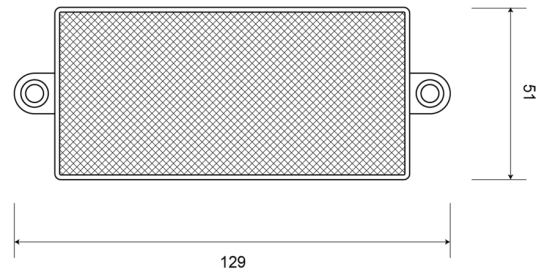

EAN: 5414184001114

Caractéristiques

Couleur	Blanc	Montage	À visser
Côté montage	Devant	Poids (kg)	0,032 Kg
Dimensions	129 mm x 51 mm	Type	Rectangulaire
Homologation	ECE R3	À commander par	10
Matériaux	PMMA/ABS	Épaisseur mm	7 mm