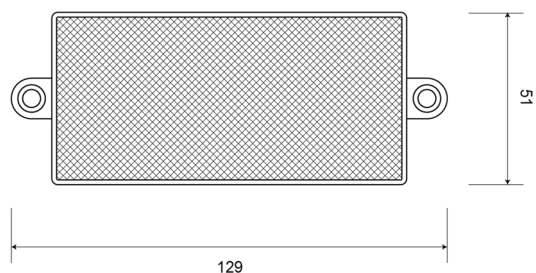

CATADIOPTRES

33C

Catadioptre | rectangulair | blanc

EAN: 5414184001114

Caractéristiques

Couleur	Blanc	Montage	À visser
Côté montage	Devant	Poids (kg)	0,032 Kg
Dimensions	129 mm x 51 mm	Type	Rectangulaire
Homologation	ECE R3	À commander par	10
Matériaux	PMMA/ABS	Épaisseur mm	7 mm