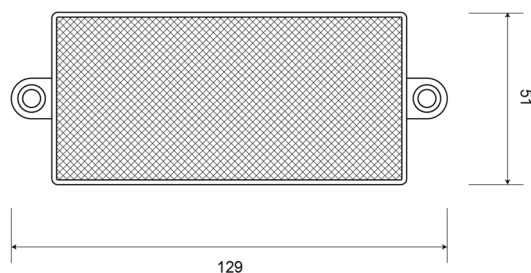

EAN: 5414184001114

Caractéristiques

Couleur	Blanc	Montage	À visser
Côté montage	Devant	Poids (kg)	0,032 Kg
Dimensions	129 mm x 51 mm	Type	Rectangulaire
Homologation	ECE R3	À commander par	10
Matériaux	PMMA/ABS	Épaisseur mm	7 mm