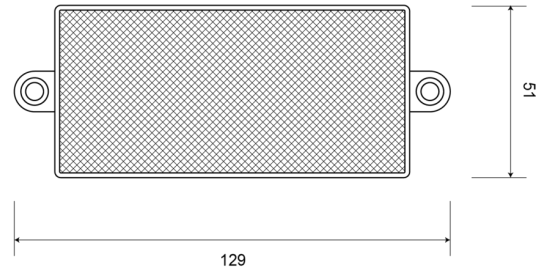

CATADIOPTRES

33R

Catadioptre | rectangulaire | rouge

EAN: 5414184001138

Caractéristiques

Couleur	Rouge	Montage	À visser
Côté montage	Arrière	Poids (kg)	0,032 Kg
Dimensions	129 mm x 51 mm	Type	Rectangulaire
Homologation	ECE R3	À commander par	10
Matériaux	PMMA/ABS	Épaisseur mm	7 mm