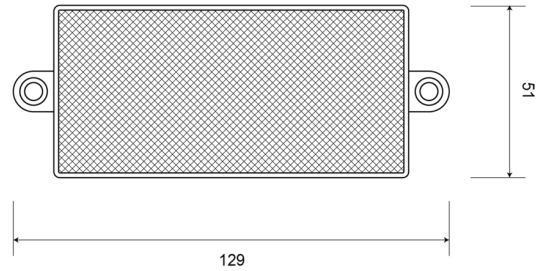

# CATADIOPTRES

33R

Catadioptre | rectangulaire | rouge

EAN: 5414184001138

## Caractéristiques

Couleur	Rouge	Montage	À visser
Côté montage	Arrière	Poids (kg)	0,032 Kg
Dimensions	129 mm x 51 mm	Type	Rectangulaire
Homologation	ECE R3	À commander par	10
Matériaux	PMMA/ABS	Épaisseur mm	7 mm