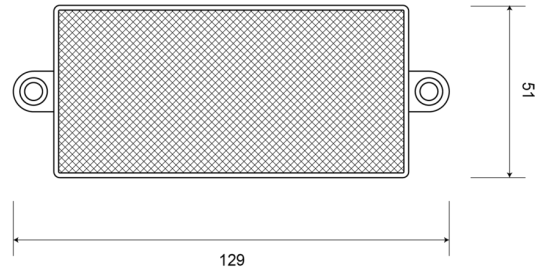

CATADIOPTRES

33R

Catadioptre | rectangulaire | rouge

EAN: 5414184001138

Caractéristiques

Couleur	Rouge	Montage	À visser
Côté montage	Arrière	Poids (kg)	0,032 Kg
Dimensions	129 mm x 51 mm	Type	Rectangulaire
Homologation	ECE R3	À commander par	10
Matériaux	PMMA/ABS	Épaisseur mm	7 mm