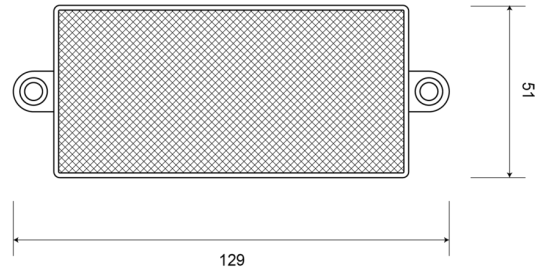

### Caractéristiques

Couleur	Orange	Montage	À visser
Côté montage	Côté	Poids (kg)	0,032 Kg
Dimensions	129 mm x 51 mm	Type	Rectangulaire
Homologation	ECE R3	À commander par	10
Matériaux	PMMA/ABS	Épaisseur mm	7 mm