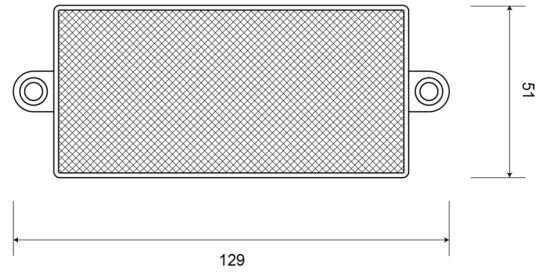

EAN: 5414184001121

Caractéristiques

Couleur	Orange	Montage	À visser
Côté montage	Côté	Poids (kg)	0,032 Kg
Dimensions	129 mm x 51 mm	Type	Rectangulaire
Homologation	ECE R3	À commander par	10
Matériaux	PMMA/ABS	Épaisseur mm	7 mm