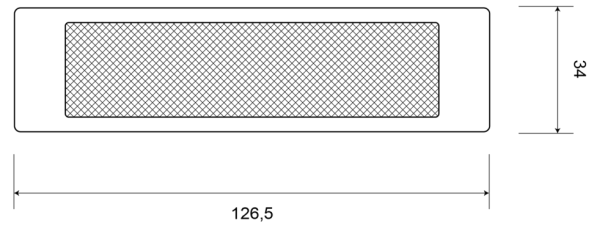

EAN: 5414184001244

Caractéristiques

Couleur	Blanc	Montage	Adhésive
Côté montage	Devant	Poids (kg)	0,032 Kg
Dimensions	126,5 mm x 34 mm	Type	Rectangulaire
Homologation	ECE R3	À commander par	10
Matériaux	PMMA/ABS	Épaisseur mm	6,5 mm