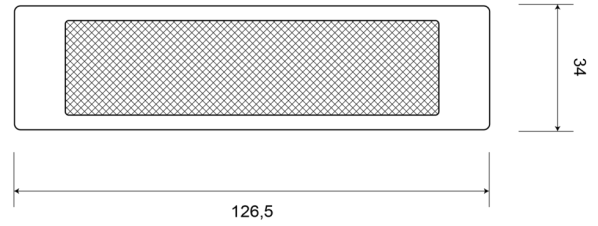

EAN: 5414184001244

Caractéristiques

Couleur	Blanc	Montage	Adhésive
Côté montage	Devant	Poids (kg)	0,032 Kg
Dimensions	126,5 mm x 34 mm	Type	Rectangulaire
Homologation	ECE R3	À commander par	10
Matériaux	PMMA/ABS	Épaisseur mm	6,5 mm