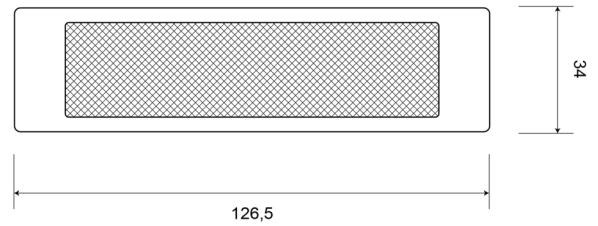

EAN: 5414184001244

Caractéristiques

Couleur	Blanc	Montage	Adhésive
Côté montage	Devant	Poids (kg)	0,032 Kg
Dimensions	126,5 mm x 34 mm	Type	Rectangulaire
Homologation	ECE R3	À commander par	10
Matériaux	PMMA/ABS	Épaisseur mm	6,5 mm