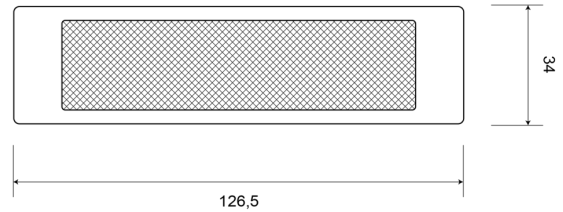

31AO

Catadioptre | rectangulaire | orange

EAN: 5414184001251

Caractéristiques

Couleur	Orange
Côté montage	Côté
Dimensions	126,5 mm x 34 mm
Homologation	ECE R3
Matériaux	PMMA/ABS

Montage	Adhésive
Poids (kg)	0,032 Kg
Type	Rectangulaire
À commander par	10
Épaisseur mm	6,5 mm