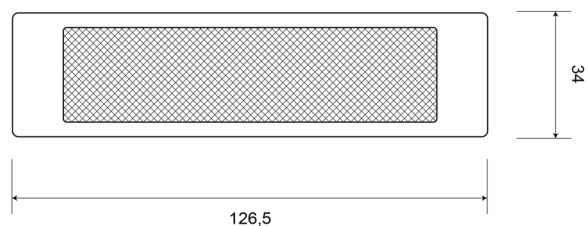

31AO

Catadioptre | rectangulaire | orange

EAN: 5414184001251

Caractéristiques

Couleur	Orange	Montage	Adhésive
Côté montage	Côté	Poids (kg)	0,032 Kg
Dimensions	126,5 mm x 34 mm	Type	Rectangulaire
Homologation	ECE R3	À commander par	10
Matériaux	PMMA/ABS	Épaisseur mm	6,5 mm