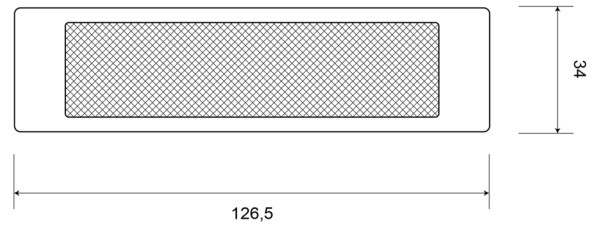

# CATADIOPTRES

31AO

Catadioptre | rectangulaire | orange

EAN: 5414184001251

## Caractéristiques

Couleur	Orange	Montage	Adhésive
Côté montage	Côté	Poids (kg)	0,032 Kg
Dimensions	126,5 mm x 34 mm	Type	Rectangulaire
Homologation	ECE R3	À commander par	10
Matériaux	PMMA/ABS	Épaisseur mm	6,5 mm