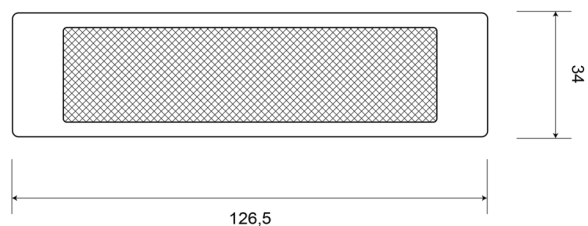

31AO

Catadioptre | rectangulaire | orange

EAN: 5414184001251

## Caractéristiques

Couleur	Orange	Montage	Adhésive
Côté montage	Côté	Poids (kg)	0,032 Kg
Dimensions	126,5 mm x 34 mm	Type	Rectangulaire
Homologation	ECE R3	À commander par	10
Matériaux	PMMA/ABS	Épaisseur mm	6,5 mm