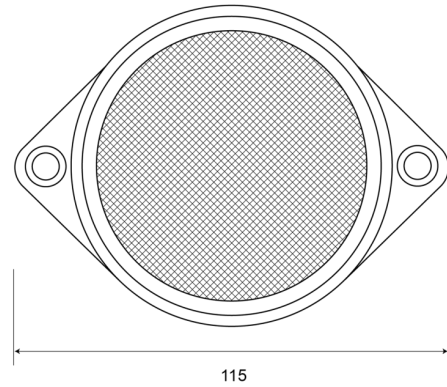

CATADIOPTRES

34C

Catadioptre | rond | blanc

EAN: 5414184001619

Caractéristiques

Couleur	Blanc	Matériaux	PMMA/ABS
Côté montage	Arrière	Montage	À visser
Emballage	Sachet	Poids (kg)	0,032 Kg
Hauteur mm	85 mm	Type	Rond
Homologation	ECE R3	À commander par	10
Largeur mm	115 mm	Épaisseur mm	12 mm