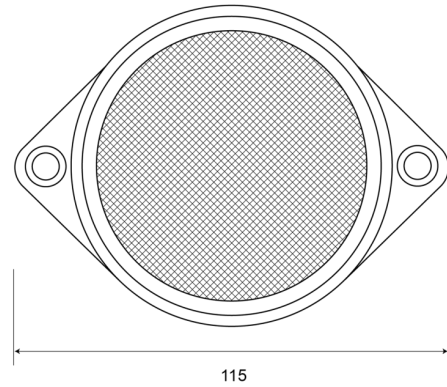

# CATADIOPTRES

34C

Catadioptre | rond | blanc

EAN: 5414184001619

## Caractéristiques

Couleur	Blanc	Matériaux	PMMA/ABS
Côté montage	Arrière	Montage	À visser
Emballage	Sachet	Poids (kg)	0,032 Kg
Hauteur mm	85 mm	Type	Rond
Homologation	ECE R3	À commander par	10
Largeur mm	115 mm	Épaisseur mm	12 mm