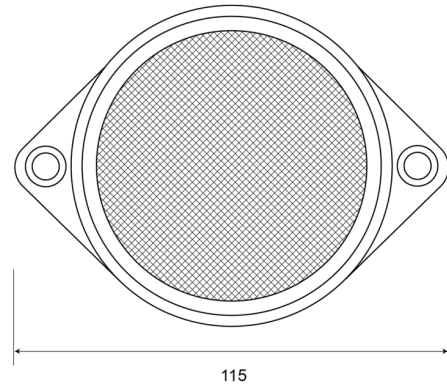

CATADIOPTRES

34R

Catadioptre | rond | rouge

EAN: 5414184001640

Caractéristiques

Couleur	Rouge	Matériaux	PMMA/ABS
Côté montage	Arrière	Montage	À visser
Emballage	Sachet	Poids (kg)	0,032 Kg
Hauteur mm	85 mm	Type	Rond
Homologation	ECE R3	À commander par	10
Largeur mm	115 mm	Épaisseur mm	12 mm