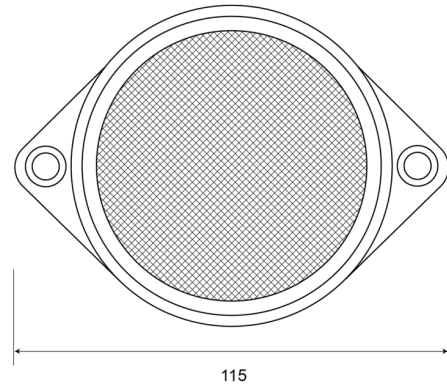

# CATADIOPTRES

34R

Catadioptre | rond | rouge

EAN: 5414184001640

## Caractéristiques

Couleur	Rouge	Matériaux	PMMA/ABS
Côté montage	Arrière	Montage	À visser
Emballage	Sachet	Poids (kg)	0,032 Kg
Hauteur mm	85 mm	Type	Rond
Homologation	ECE R3	À commander par	10
Largeur mm	115 mm	Épaisseur mm	12 mm