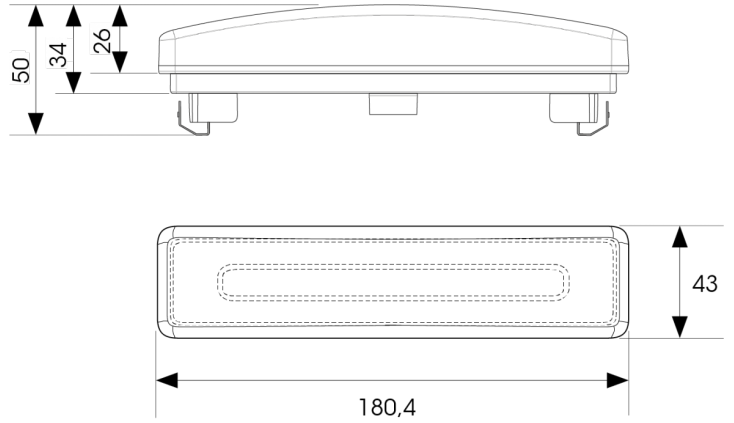

FEUX D'ENCOMBREMENT

SCANILED1

Feu de position avant | 12-24V | Scania

EAN: 5414184001565

Caractéristiques

Contient feu de Position	Oui	Fonctions	Feu de gabarit devant
Couleur	Blanc	Homologation	ECE R7
Couleur LEDs	Blanc	Montage	À encastrer
Couleur lentille	Transparent	Poids (kg)	0,18 Kg
Côté montage	Devant	Raccordement	Connecteur AMP MCP 2.8
Degrée-IP	IP66+IP68	Source lumineuse	LED
Dimensions	180 mm x 43 mm x 34 mm	Temperature d'opération	-30°C / +65°C
EMC	EMC R10	Tension	12V - 24V
EMC R10	Oui	Type	Feu de position avant
Emballage	Emballage POS	À commander par	1