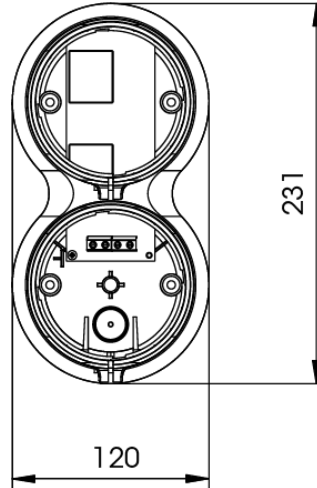

EAN: 5414184170216

Caractéristiques

| | | | |
|------------|--------------------------|------------------|--------|
| Couleur | Rouge/vert | Poids (kg) | 0,7 Kg |
| Degrée-IP | IP66 | Source lumineuse | LED |
| Dimensions | 231 mm x 120 mm x 133 mm | Tension | 230V |
| Modèle | Allongé, Round | À commander par | 1 |