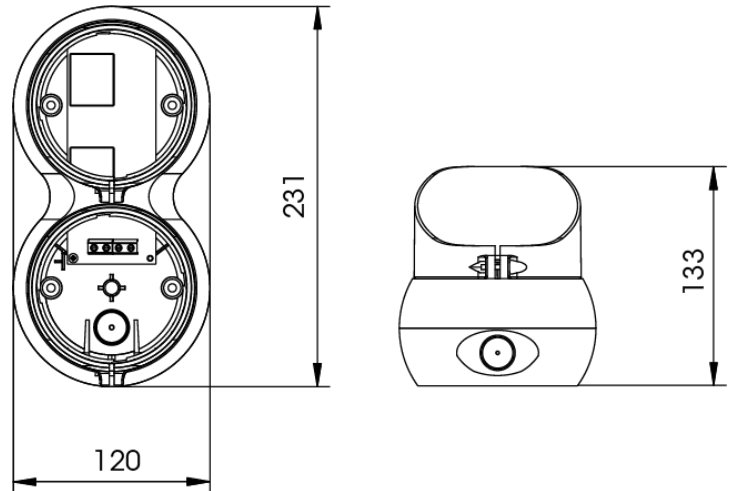

EAN: 5414184170216

Caractéristiques

Couleur	Rouge/vert	Poids (kg)	0,7 Kg
Degré-IP	IP66	Source lumineuse	LED
Dimensions	231 mm x 120 mm x 133 mm	Tension	230V
Modèle	Allongé, Round	À commander par	1