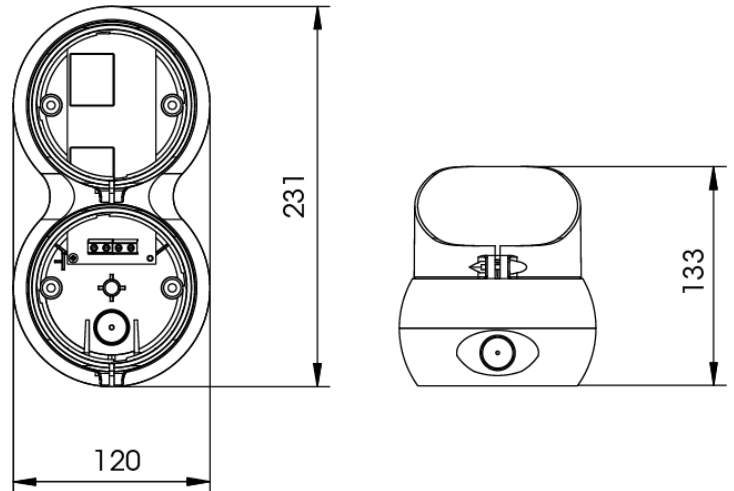

## Caractéristiques

Couleur	Rouge/vert	Poids (kg)	0,7 Kg
Degré-IP	IP66	Source lumineuse	LED
Dimensions	231 mm x 120 mm x 133 mm	Tension	230V
Modèle	Allongé, Round	À commander par	1