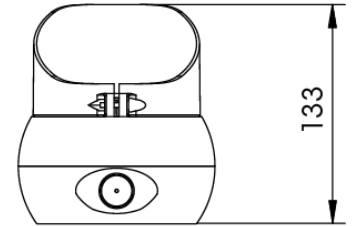

EAN: 5414184170216

Caractéristiques

| | | | |
|------------|--------------------------|------------------|--------|
| Couleur | Rouge/vert | Poids (kg) | 0,7 Kg |
| Degrée-IP | IP66 | Source lumineuse | LED |
| Dimensions | 231 mm x 120 mm x 133 mm | Tension | 230V |
| Modèle | Allongé, Round | À commander par | 1 |