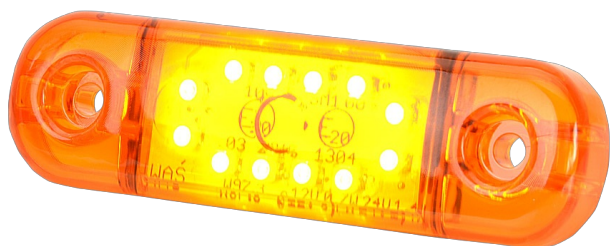

FEUX D'ENCOMBREMENT

201-DV-OR-
12LED

Feu d'encombrement LED | 12 LEDs | 12-24V | orange

EAN: 5414184001381

Caractéristiques

Couleur	Orange	Longueur cable (m)	0,2 m
Couleur lentille	Orange	Montage	Montage en surface
Côté montage	Côté	Nombre de LEDs	12
Degrée-IP	IP66+IP68	Poids (kg)	0,031 Kg
Dimensions	84 mm x 24 mm x 10,4 mm	Raccordement	Câble fin ouvert
EMC	EMC R10	Source lumineuse	LED
EMC R10	Oui	Temperature d'opération	-30°C / +65°C
Emballage	Emballage POS	Tension	12V - 24V
Fonctions	Feu de position latéral	À commander par	1
Homologation	ECE R91		