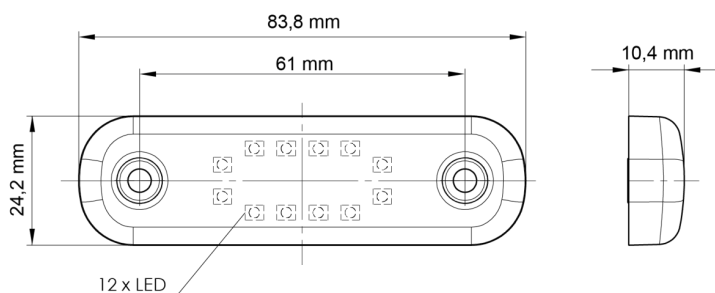

FEUX D'ENCOMBREMENT

201-DV-OR-
12LED

Feu d'encombrement LED | 12 LEDs | 12-24V | orange

EAN: 5414184001381

Caractéristiques

Couleur	Orange	Longueur cable (m)	0,2 m
Couleur lentille	Orange	Montage	Montage en surface
Côté montage	Côté	Nombre de LEDs	12
Degrée-IP	IP66+IP68	Poids (kg)	0,031 Kg
Dimensions	84 mm x 24 mm x 10,4 mm	Raccordement	Câble fin ouvert
EMC	EMC R10	Source lumineuse	LED
EMC R10	Oui	Temperature d'opération	-30°C / +65°C
Emballage	Emballage POS	Tension	12V - 24V
Fonctions	Feu de position latéral	À commander par	1
Homologation	ECE R91