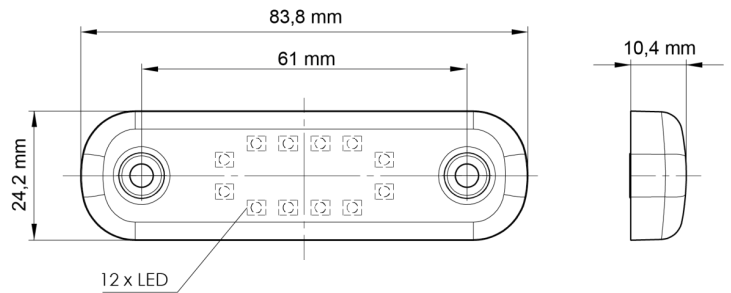

## Caractéristiques

Couleur	Orange	Longueur cable (m)	0,2 m
Couleur lentille	Orange	Montage	Montage en surface
Côté montage	Côté	Nombre de LEDs	12
Degrée-IP	IP66+IP68	Poids (kg)	0,031 Kg
Dimensions	84 mm x 24 mm x 10,4 mm	Raccordement	Câble fin ouvert
EMC	EMC R10	Source lumineuse	LED
EMC R10	Oui	Temperature d'opération	-30°C / +65°C
Emballage	Emballage POS	Tension	12V - 24V
Fonctions	Feu de position latéral	À commander par	1
Homologation	ECE R91		