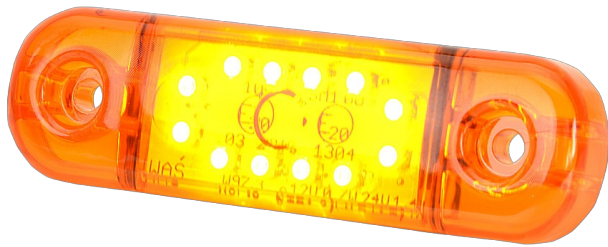

# FEUX D'ENCOMBREMENT

201-DV-OR-  
12LED

Feu d'encombrement LED | 12 LEDs | 12-24V | orange

EAN: 5414184001381

## Caractéristiques

Couleur	Orange	Longueur cable (m)	0,2 m
Couleur lentille	Orange	Montage	Montage en surface
Côté montage	Côté	Nombre de LEDs	12
Degrée-IP	IP66+IP68	Poids (kg)	0,031 Kg
Dimensions	84 mm x 24 mm x 10,4 mm	Raccordement	Câble fin ouvert
EMC	EMC R10	Source lumineuse	LED
EMC R10	Oui	Temperature d'opération	-30°C / +65°C
Emballage	Emballage POS	Tension	12V - 24V
Fonctions	Feu de position latéral	À commander par	1
Homologation	ECE R91		