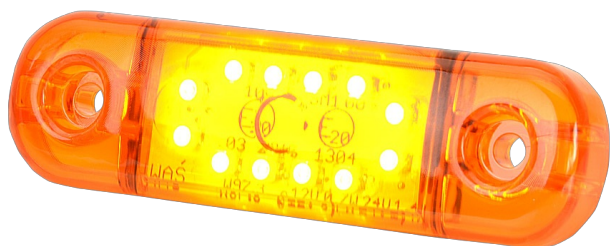

# FEUX D'ENCOMBREMENT

201-DV-OR-  
12LED

Feu d'encombrement LED | 12 LEDs | 12-24V | orange

EAN: 5414184001381

## Caractéristiques

Couleur	Orange	Longueur cable (m)	0,2 m
Couleur lentille	Orange	Montage	Montage en surface
Côté montage	Côté	Nombre de LEDs	12
Degré-IP	IP66+IP68	Poids (kg)	0,031 Kg
Dimensions	84 mm x 24 mm x 10,4 mm	Raccordement	Câble fin ouvert
EMC	EMC R10	Source lumineuse	LED
EMC R10	Oui	Temperature d'opération	-30°C / +65°C
Emballage	Emballage POS	Tension	12V - 24V
Fonctions	Feu de position latéral	À commander par	1
Homologation	ECE R91		