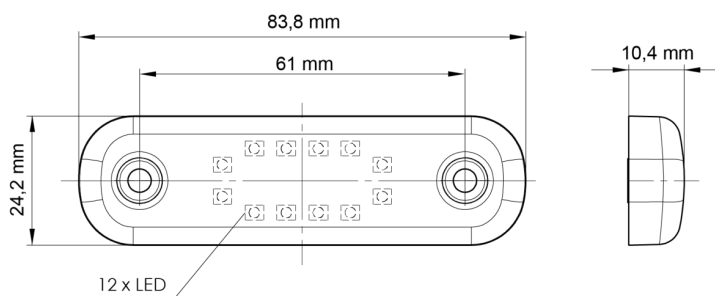

## Caractéristiques

Couleur	Orange	Longueur cable (m)	0,2 m
Couleur lentille	Orange	Montage	Montage en surface
Côté montage	Côté	Nombre de LEDs	12
Degré-IP	IP66+IP68	Poids (kg)	0,031 Kg
Dimensions	84 mm x 24 mm x 10,4 mm	Raccordement	Câble fin ouvert
EMC	EMC R10	Source lumineuse	LED
EMC R10	Oui	Temperature d'opération	-30°C / +65°C
Emballage	Emballage POS	Tension	12V - 24V
Fonctions	Feu de position latéral	À commander par	1
Homologation	ECE R91		