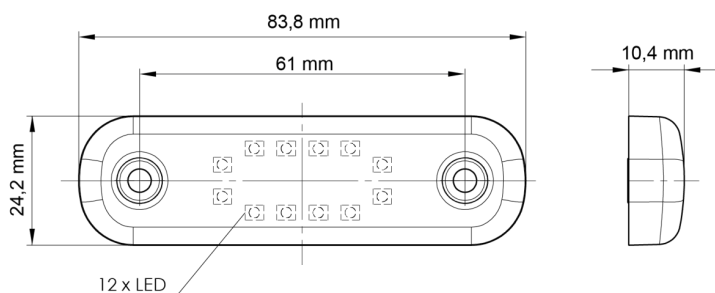

FEUX D'ENCOMBREMENT

201-DV-OR-
12LED

Feu d'encombrement LED | 12 LEDs | 12-24V | orange

EAN: 5414184001381

Caractéristiques

Couleur	Orange	Longueur cable (m)	0,2 m
Couleur lentille	Orange	Montage	Montage en surface
Côté montage	Côté	Nombre de LEDs	12
Degrée-IP	IP66+IP68	Poids (kg)	0,031 Kg
Dimensions	84 mm x 24 mm x 10,4 mm	Raccordement	Câble fin ouvert
EMC	EMC R10	Source lumineuse	LED
EMC R10	Oui	Temperature d'opération	-30°C / +65°C
Emballage	Emballage POS	Tension	12V - 24V
Fonctions	Feu de position latéral	À commander par	1
Homologation	ECE R91		