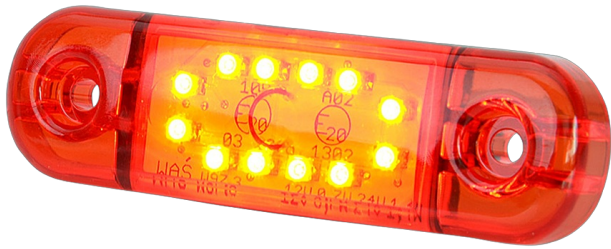

# FEUX D'ENCOMBREMENT

201-DV-RO-  
12LED

Feu d'encombrement LED | 12 LEDs | 12-24V | rouge

EAN: 5414184001398

## Caractéristiques

Couleur	Rouge	Longueur cable (m)	0,2 m
Couleur lentille	Rouge	Montage	Montage en surface
Côté montage	Arrière	Nombre de LEDs	12
Degré-IP	IP66+IP68	Poids (kg)	0,03 Kg
Dimensions	84 mm x 24 mm x 10,4 mm	Raccordement	Câble fin ouvert
EMC	EMC R10	Source lumineuse	LED
EMC R10	Oui	Température d'opération	-30°C / +65°C
Emballage	Emballage POS	Tension	12V - 24V
Fonctions	Feu de gabarit arrière	À commander par	1
Homologation	ECE R7		