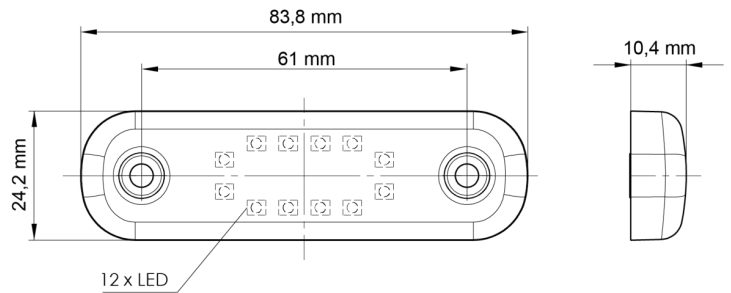

FEUX D'ENCOMBREMENT

201-DV-RO-
12LED

Feu d'encombrement LED | 12 LEDs | 12-24V | rouge

EAN: 5414184001398

Caractéristiques

Couleur	Rouge	Longueur câble (m)	0,2 m
Couleur lentille	Rouge	Montage	Montage en surface
Côté montage	Arrière	Nombre de LEDs	12
Degré-IP	IP66+IP68	Poids (kg)	0,03 Kg
Dimensions	84 mm x 24 mm x 10,4 mm	Raccordement	Câble fin ouvert
EMC	EMC R10	Source lumineuse	LED
EMC R10	Oui	Température d'opération	-30°C / +65°C
Emballage	Emballage POS	Tension	12V - 24V
Fonctions	Feu de gabarit arrière	À commander par	1
Homologation	ECE R7		