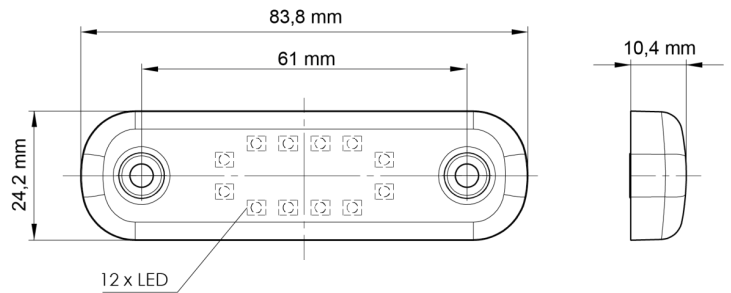

# FEUX D'ENCOMBREMENT

201-DV-RO-  
12LED

Feu d'encombrement LED | 12 LEDs | 12-24V | rouge

EAN: 5414184001398

## Caractéristiques

Couleur	Rouge	Longueur cable (m)	0,2 m
Couleur lentille	Rouge	Montage	Montage en surface
Côté montage	Arrière	Nombre de LEDs	12
Degré-IP	IP66+IP68	Poids (kg)	0,03 Kg
Dimensions	84 mm x 24 mm x 10,4 mm	Raccordement	Câble fin ouvert
EMC	EMC R10	Source lumineuse	LED
EMC R10	Oui	Température d'opération	-30°C / +65°C
Emballage	Emballage POS	Tension	12V - 24V
Fonctions	Feu de gabarit arrière	À commander par	1
Homologation	ECE R7		