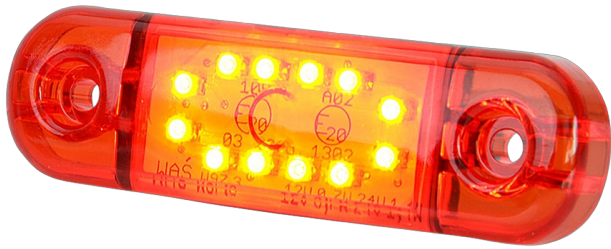

FEUX D'ENCOMBREMENT

201-DV-RO-
12LED

Feu d'encombrement LED | 12 LEDs | 12-24V | rouge

EAN: 5414184001398

Caractéristiques

Couleur	Rouge	Longueur câble (m)	0,2 m
Couleur lentille	Rouge	Montage	Montage en surface
Côté montage	Arrière	Nombre de LEDs	12
Degré-IP	IP66+IP68	Poids (kg)	0,03 Kg
Dimensions	84 mm x 24 mm x 10,4 mm	Raccordement	Câble fin ouvert
EMC	EMC R10	Source lumineuse	LED
EMC R10	Oui	Température d'opération	-30°C / +65°C
Emballage	Emballage POS	Tension	12V - 24V
Fonctions	Feu de gabarit arrière	À commander par	1
Homologation	ECE R7		