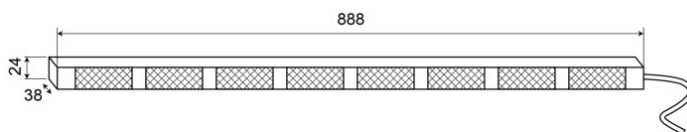

# RAMPES DIRECTIONNELLES À LED

TRAFLED8-O-  
CTR2.REV1

Flèche directionnelle à LED | 8 modules | 12-24V |  
TRAFLEDCONTR2.REV1 | orange

EAN: 5414184035560

## Caractéristiques

Couleur	Orange
Couleur lentille	Transparent
Degré-IP	IP67
Dimensions	888 mm x 38 mm x 24 mm
EMC R10	Oui
Livré avec	Commande, supports de fixation universelles, cablage, manuel
Longueur cable (m)	15 m
Montage	Montage en surface
Nombre de LEDs	8x3
Nombre de fonctions flash	20 warning +11 directionnelles

Poids (kg)	2,8 Kg
Quantité de modules	8
Raccordement	Câble fin ouvert
Source lumineuse	LED
Température d'opération	-30°C / +65°C
Tension	12V - 24V
À commander par	1