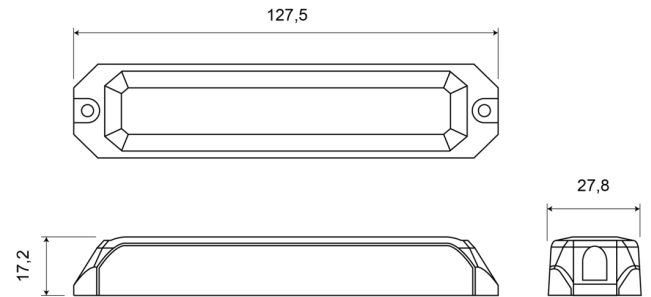

## Caractéristiques

Couleur	Orange/bleu	Nombre de LEDs	6
Couleur lentille	Transparent	Nombre de fonctions flash	12
Degré-IP	IP67	Poids (kg)	0,11 Kg
Dimensions	127,50 mm x 27,80 mm x 17,20 mm	Raccordement	Câble fin ouvert
ECE R65	Non	Source lumineuse	LED
EMC R10	Oui	Synchronisable	Oui
Livré avec	Écrous de fixation, joint de montage	Température d'opération	-30°C / +65°C
Longueur câble (m)	0,17 m	Tension	12V - 24V
Modèle	Allongé	À commander par	1
Montage	Montage en surface		