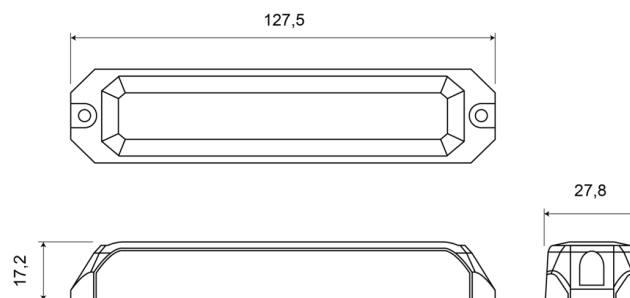

## Caractéristiques

Couleur	Orange/bleu	Nombre de LEDs	6
Couleur lentille	Transparent	Nombre de fonctions flash	12
Degré-IP	IP67	Poids (kg)	0,11 Kg
Dimensions	127,50 mm x 27,80 mm x 17,20 mm	Raccordement	Câble fin ouvert
ECE R65	Non	Source lumineuse	LED
EMC R10	Oui	Synchronisable	Oui
Livré avec	Écrous de fixation, joint de montage	Température d'opération	-30°C / +65°C
Longueur câble (m)	0,17 m	Tension	12V - 24V
Modèle	Allongé	À commander par	1
Montage	Montage en surface		