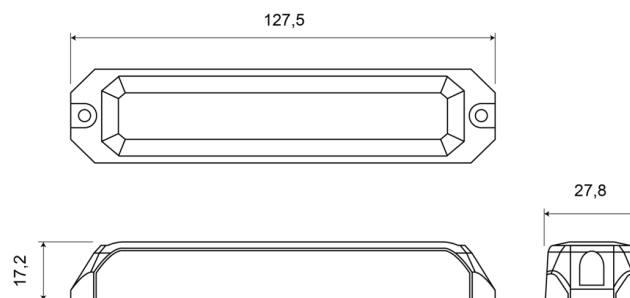

FEUX FLASH À LED

STARLED6-O/B

Feu flash | LED | 2x6 LEDs | 12-24V | orange/bleu

EAN: 5414184019584

Caractéristiques

| | |
|--------------------|--------------------------------------|
| Bon à savoir | Contient 6 LED de chaque couleur |
| Couleur | Orange/bleu |
| Couleur lentille | Transparent |
| Degré-IP | IP67 |
| Dimensions | 127,50 mm x 27,80 mm x 17,20 mm |
| ECE R65 | Non |
| EMC R10 | Oui |
| Livré avec | Écrous de fixation, joint de montage |
| Longueur cable (m) | 0,17 m |
| Modèle | Allongé |
| Montage | Montage en surface |
| Nombre de LEDs | 6+6 |

| | |
|---------------------------|------------------|
| Nombre de fonctions flash | 12 |
| Poids (kg) | 0,11 Kg |
| Raccordement | Câble fin ouvert |
| Source lumineuse | LED |
| Synchronisable | Oui |
| Série | STARLED |
| Temperature d'opération | -30°C / +65°C |
| Tension | 12V - 24V |
| À commander par | 1 |