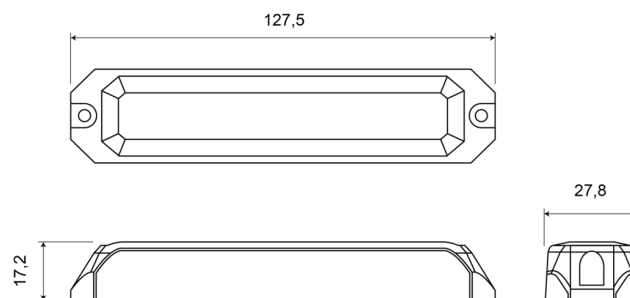

FEUX FLASH À LED

STARLED6-R/W

Feu flash | LED | 6 LEDs | 12-24V | rouge/blanc

EAN: 5414184019591

Caractéristiques

| | | | |
|--------------------|--------------------------------------|---------------------------|--------------------|
| Couleur | Rouge/blanc | Montage | Montage en surface |
| Couleur lentille | Transparent | Nombre de LEDs | 6 |
| Degré-IP | IP67 | Nombre de fonctions flash | 12 |
| Dimensions | 127,50 mm x 27,80 mm x 17,20 mm | Poids (kg) | 0,11 Kg |
| ECE R65 | Non | Raccordement | Câble fin ouvert |
| EMC | EMC R10 | Source lumineuse | LED |
| EMC R10 | Oui | Synchronisable | Oui |
| Livré avec | Écrous de fixation, joint de montage | Température d'opération | -30°C / +65°C |
| Longueur cable (m) | 0,17 m | Tension | 12V - 24V |
| Modèle | Allongé | À commander par | 1 |