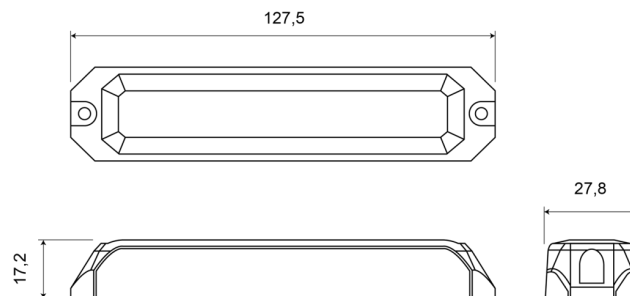

FEUX FLASH À LED

STARLED6-R/W

Feu flash | LED | 2x6 LEDs | 12-24V | rouge/blanc

EAN: 5414184019591

Caractéristiques

Bon à savoir	Contient 6 LED de chaque couleur
Bon à savoir	Contient 6 LED de chaque couleur
Couleur	Rouge/blanc
Couleur lentille	Transparent
Degrée-IP	IP67
Dimensions	127,50 mm x 27,80 mm x 17,20 mm
ECE R65	Non
EMC	EMC R10
EMC R10	Oui
Livré avec	Écrous de fixation, joint de montage
Longueur cable (m)	0,17 m
Modèle	Allongé

Montage	Montage en surface
Nombre de LEDs	6+6
Nombre de fonctions flash	12
Poids (kg)	0,11 Kg
Raccordement	Câble fin ouvert
Source lumineuse	LED
Synchronisable	Oui
Série	STARLED
Temperature d'opération	-30°C / +65°C
Tension	12V - 24V
À commander par	1