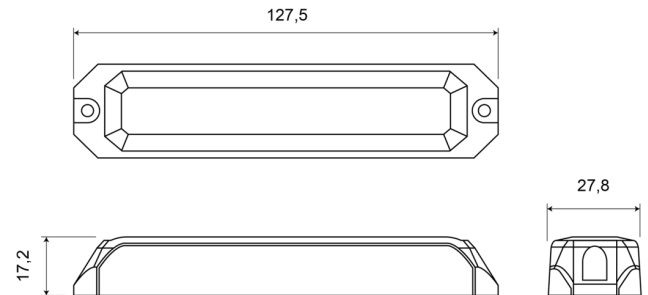

## Caractéristiques

Couleur	Bleu/blanc	Montage	Montage en surface
Couleur lentille	Transparent	Nombre de LEDs	6
Degré-IP	IP67	Nombre de fonctions flash	12
Dimensions	127,50 mm x 27,80 mm x 17,20 mm	Poids (kg)	0,11 Kg
ECE R65	Non	Raccordement	Câble fin ouvert
EMC	EMC R10	Source lumineuse	LED
EMC R10	Oui	Synchronisable	Oui
Livré avec	Écrous de fixation, joint de montage	Température d'opération	-30°C / +65°C
Longueur cable (m)	0,17 m	Tension	12V - 24V
Modèle	Allongé	À commander par	1