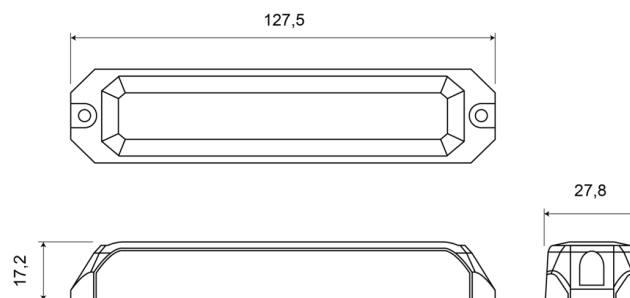

## Caractéristiques

Couleur	Bleu/blanc	Montage	Montage en surface
Couleur lentille	Transparent	Nombre de LEDs	6
Degré-IP	IP67	Nombre de fonctions flash	12
Dimensions	127,50 mm x 27,80 mm x 17,20 mm	Poids (kg)	0,11 Kg
ECE R65	Non	Raccordement	Câble fin ouvert
EMC	EMC R10	Source lumineuse	LED
EMC R10	Oui	Synchronisable	Oui
Livré avec	Écrous de fixation, joint de montage	Température d'opération	-30°C / +65°C
Longueur cable (m)	0,17 m	Tension	12V - 24V
Modèle	Allongé	À commander par	1