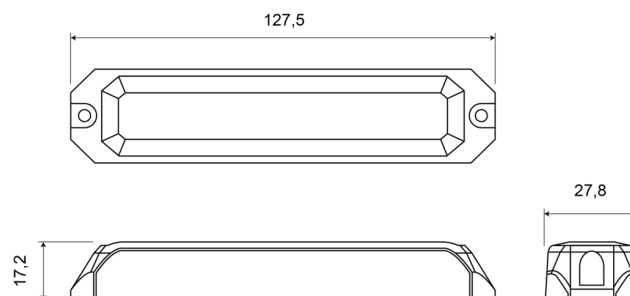

FEUX FLASH À LED

STARLED6-B/W

Feu flash | LED | 6 LEDs | 12-24V | bleu/blanc

EAN: 5414184019577

Caractéristiques

Couleur	Bleu/blanc	Montage	Montage en surface
Couleur lentille	Transparent	Nombre de LEDs	6
Degré-IP	IP67	Nombre de fonctions flash	12
Dimensions	127,50 mm x 27,80 mm x 17,20 mm	Poids (kg)	0,11 Kg
ECE R65	Non	Raccordement	Câble fin ouvert
EMC	EMC R10	Source lumineuse	LED
EMC R10	Oui	Synchronisable	Oui
Livré avec	Écrous de fixation, joint de montage	Température d'opération	-30°C / +65°C
Longueur cable (m)	0,17 m	Tension	12V - 24V
Modèle	Allongé	À commander par	1