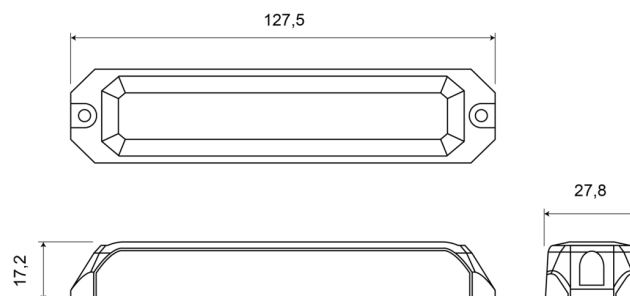

FEUX FLASH À LED

STARLED6-B/W

Feu flash | LED | 2x6 LEDs | 12-24V | bleu/blanc

EAN: 5414184019577

Caractéristiques

Bon à savoir	Contient 6 LED de chaque couleur
Couleur	Bleu/blanc
Couleur lentille	Transparent
Degré-IP	IP67
Dimensions	127,50 mm x 27,80 mm x 17,20 mm
ECE R65	Non
EMC	EMC R10
EMC R10	Oui
Livré avec	Écrous de fixation, joint de montage
Longueur câble (m)	0,17 m
Modèle	Allongé

Montage	Montage en surface
Nombre de LEDs	6+6
Nombre de fonctions flash	12
Poids (kg)	0,11 Kg
Raccordement	Câble fin ouvert
Source lumineuse	LED
Synchronisable	Oui
Série	STARLED
Température d'opération	-30°C / +65°C
Tension	12V - 24V
À commander par	1