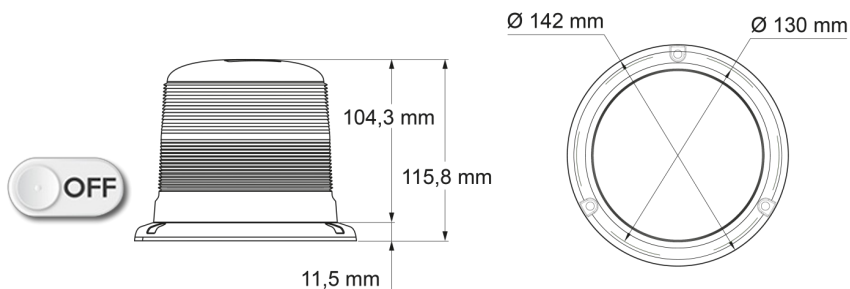

# GYROPHARES

518-DV-O/B

Gyrophare | 2x15 LEDs | fixation 3 boulons | lentille transparente | orange/bleu

EAN: 5414184019737

## Caractéristiques

Bon à savoir	Homologué ECE R65 Classe 1 en orange, ECE R65 Classe 2 en bleu
Caractéristiques	Gyrophare à LED à 2 couleurs : orange et bleu !
Couleur	Orange/bleu
Couleur LEDs	Orange et bleu
Couleur lentille	Transparent
Degré-IP	IPX6
Diamètre mm	142 mm
ECE R65 Classe 1	Oui
ECE R65 Classe 2	Oui
EMC R10	Oui
Emballage	Emballage POS
Hauteur	111 - 130 mm
Hauteur mm	116 mm
Livré avec	Manuel, boulons de montage

Montage	Fixation 3 boulons
Nombre de LEDs	30
Nombre de fonctions flash	16
Plage de diamètre	171 - 210 mm
Poids (kg)	0,6 Kg
Raccordement	Câble fin ouvert
Source lumineuse	LED
Synchronisable	Non
Température d'opération	-30°C / +65°C
Tension	12V - 24V
À commander par	1