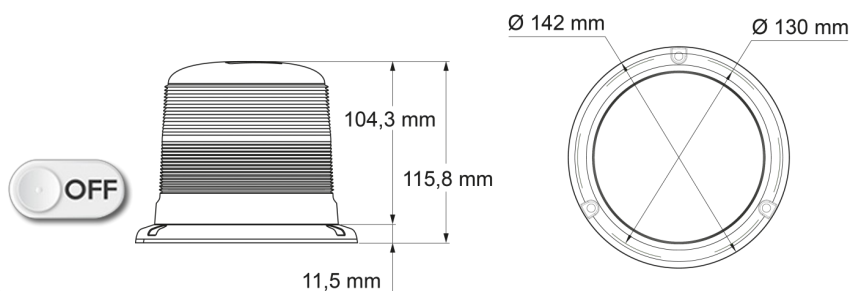

# GYROPHARES

518-DV-O/B

Gyrophare | 2x15 LEDs | fixation 3 boulons | lentille transparente | orange/bleu

EAN: 5414184019737

## Caractéristiques

Bon à savoir	Homologué ECE R65 Classe 1 en orange, ECE R65 Classe 2 en bleu	Hauteur mm	116 mm
Caractéristiques	Gyrophare à LED à 2 couleurs : orange et bleu !	Livré avec	Manuel, boulons de montage
Couleur	Orange/bleu	Montage	Fixation 3 boulons
Couleur LEDs	Orange et bleu	Nombre de LEDs	30
Couleur lentille	Transparent	Nombre de fonctions flash	16
Degré-IP	IPX6	Poids (kg)	0,6 Kg
Diamètre mm	142 mm	Raccordement	Câble fin ouvert
ECE R65 Classe 1	Oui	Source lumineuse	LED
ECE R65 Classe 2	Oui	Synchronisable	Non
EMC R10	Oui	Température d'opération	-30°C / +65°C
Emballage	Emballage POS	Tension	12V - 24V
Hauteur	111 - 130 mm	À commander par	1