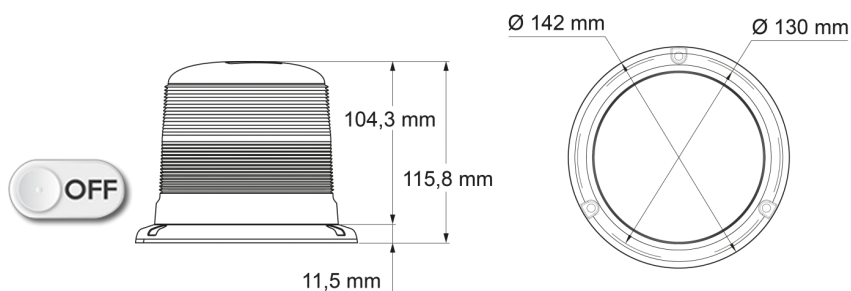

# GYROPHARES

518-DV-O/B

Gyrophare | 2x15 LEDs | fixation 3 boulons | lentille transparente | orange/bleu

EAN: 5414184019737

## Caractéristiques

Caractéristiques	Gyrophare à LED à 2 couleurs : orange et bleu !	Livré avec	Manuel, boulons de montage
Couleur	Orange/bleu	Montage	Fixation 3 boulons
Couleur LEDs	Orange et bleu	Nombre de LEDs	30
Couleur lentille	Transparent	Nombre de fonctions flash	16
Degré-IP	IPX6	Poids (kg)	0,6 Kg
Diamètre mm	142 mm	Raccordement	Câble fin ouvert
ECE R65 Classe 2	Oui	Source lumineuse	LED
EMC R10	Oui	Synchronisable	Non
Emballage	Emballage POS	Température d'opération	-30°C / +65°C
Hauteur	111 - 130 mm	Tension	12V - 24V
Hauteur mm	116 mm	À commander par	1