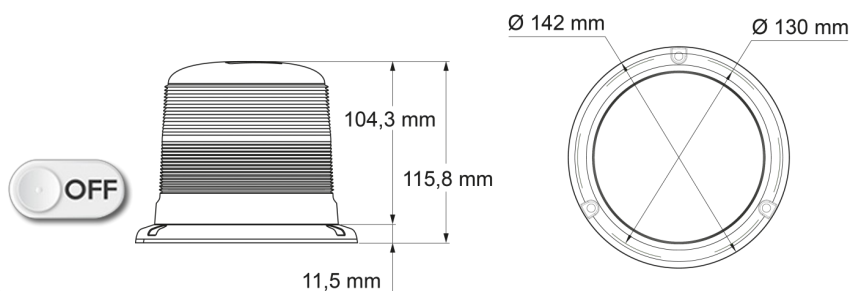

GYROPHARES

518-DV-O/B

Gyrophare | 2x15 LEDs | fixation 3 boulons | lentille transparente | orange/bleu

EAN: 5414184019737

Caractéristiques

Caractéristiques	Gyrophare à LED à 2 couleurs : orange et bleu !	Livré avec	Manuel, boulons de montage
Couleur	Orange/bleu	Montage	Fixation 3 boulons
Couleur LEDs	Orange et bleu	Nombre de LEDs	30
Couleur lentille	Transparent	Nombre de fonctions flash	16
Degré-IP	IPX6	Poids (kg)	0,6 Kg
Diamètre mm	142 mm	Raccordement	Câble fin ouvert
ECE R65 Classe 2	Oui	Source lumineuse	LED
EMC R10	Oui	Synchronisable	Non
Emballage	Emballage POS	Température d'opération	-30°C / +65°C
Hauteur	111 - 130 mm	Tension	12V - 24V
Hauteur mm	116 mm	À commander par	1